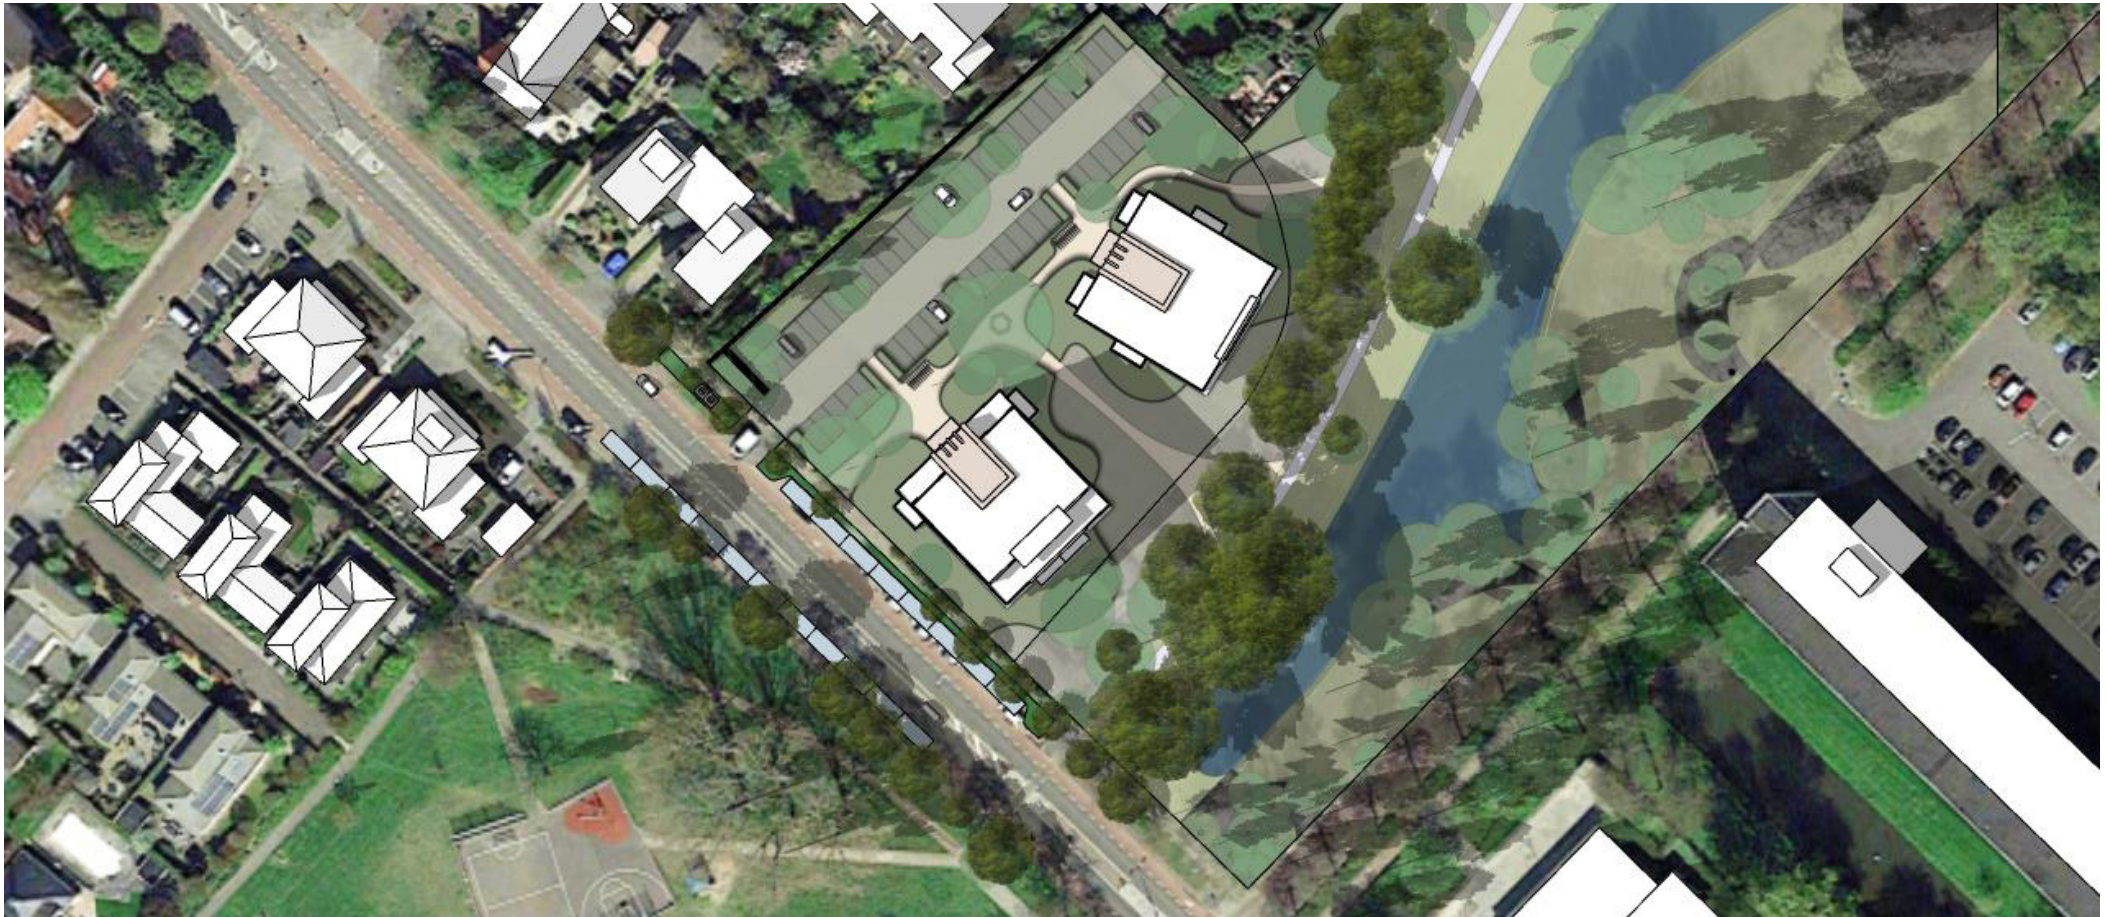

21 JUNI 17:00