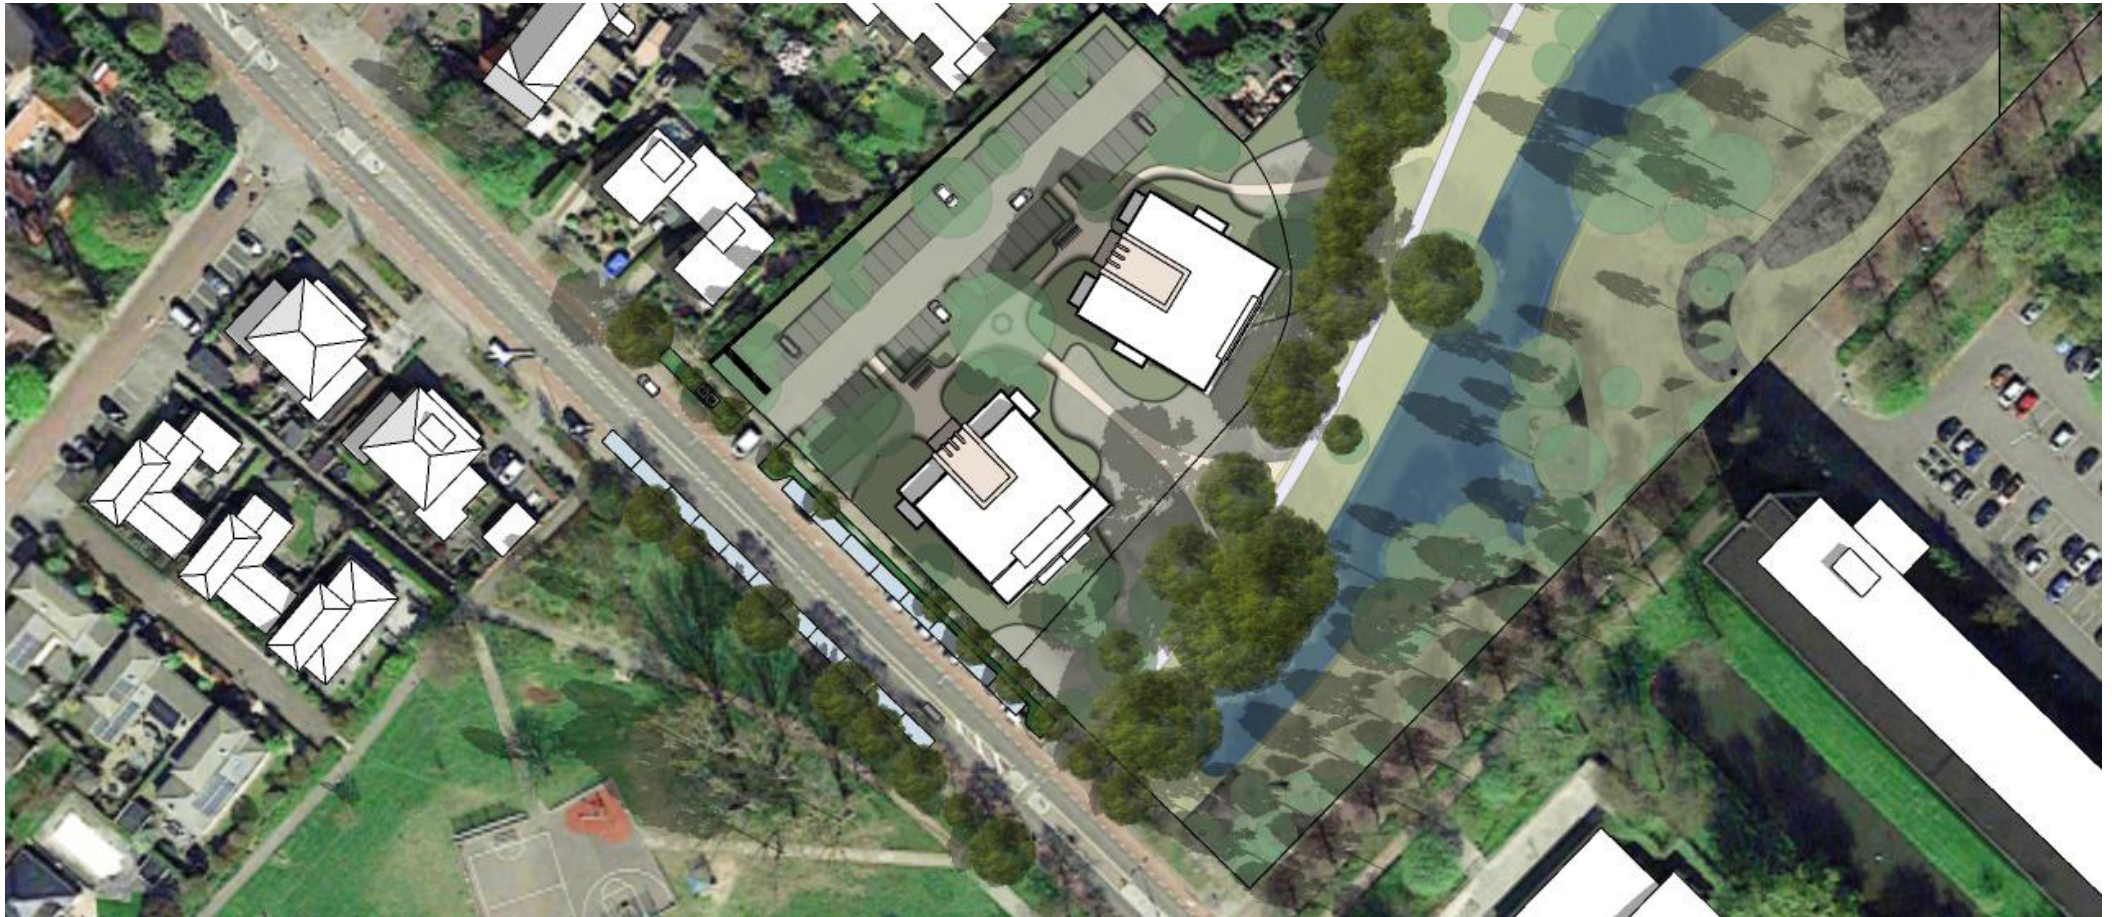

21 JUNI 11:00