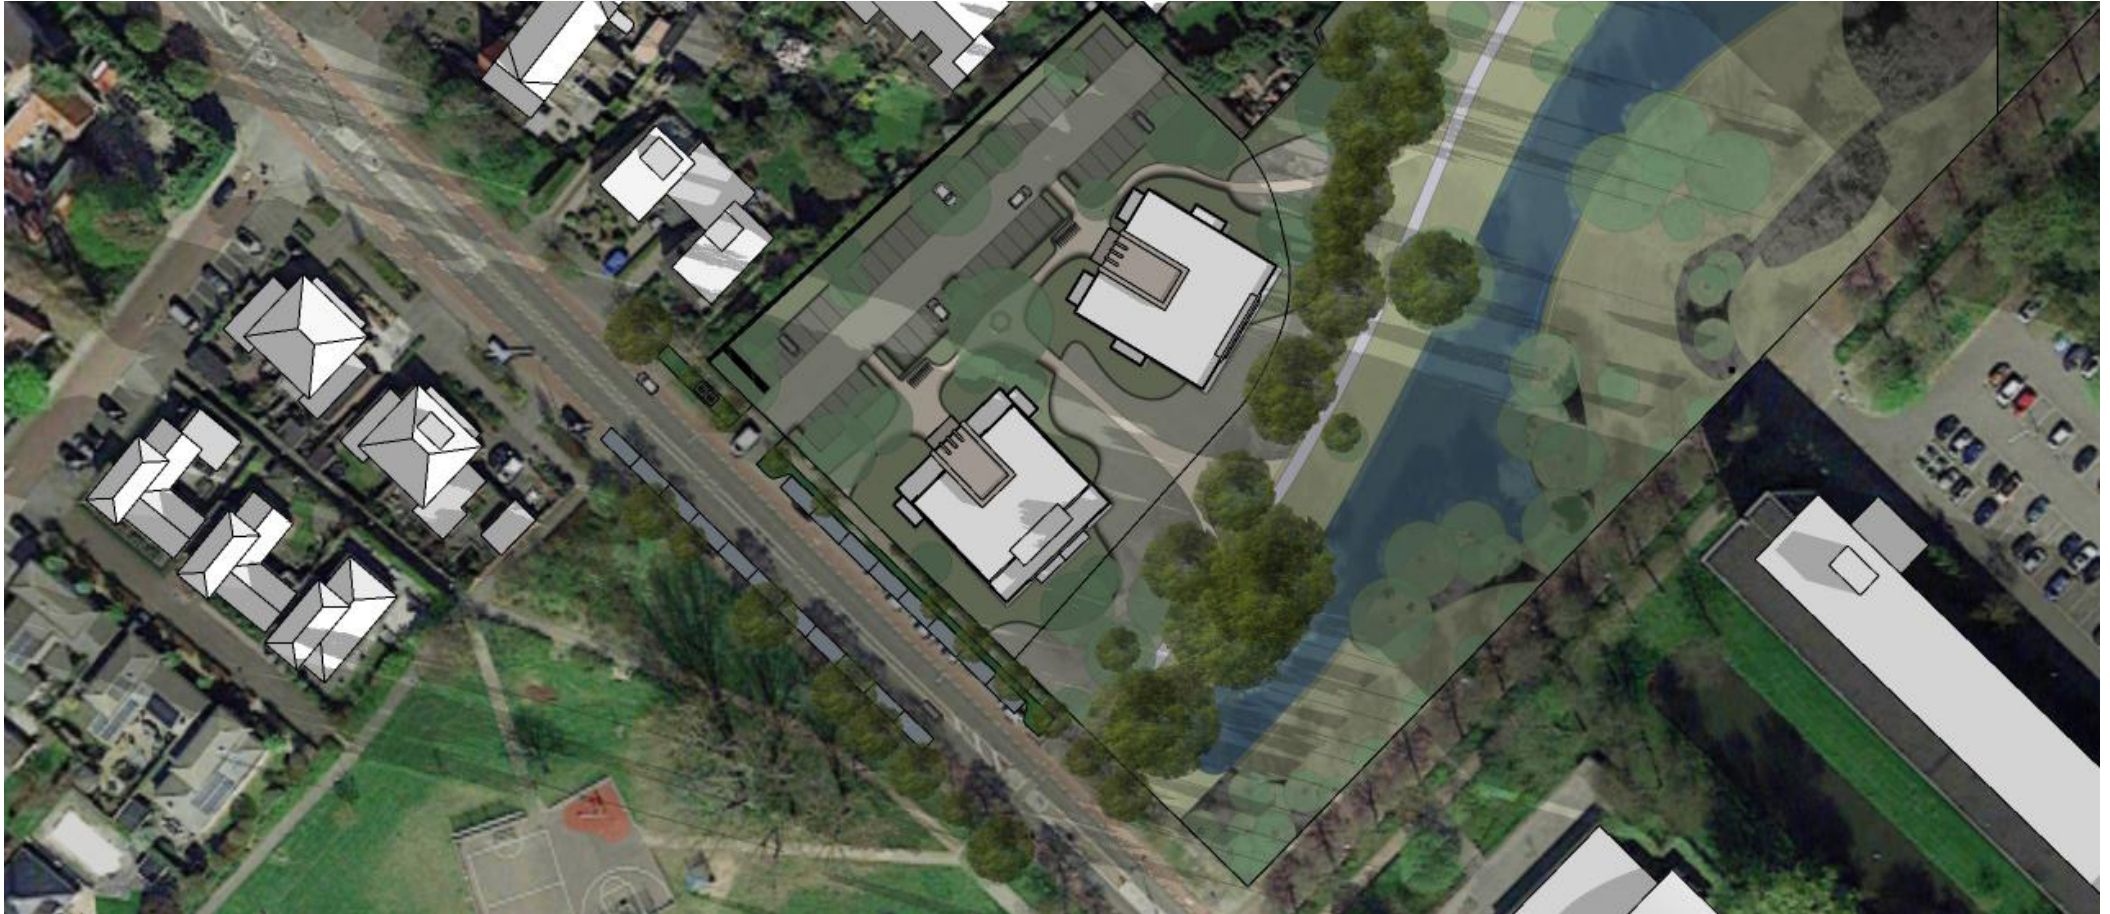

21 SEPTEMBER (UTC +02:00) tijdstip 09:00
zonsopgang 07:26
zonsondergang 19:42