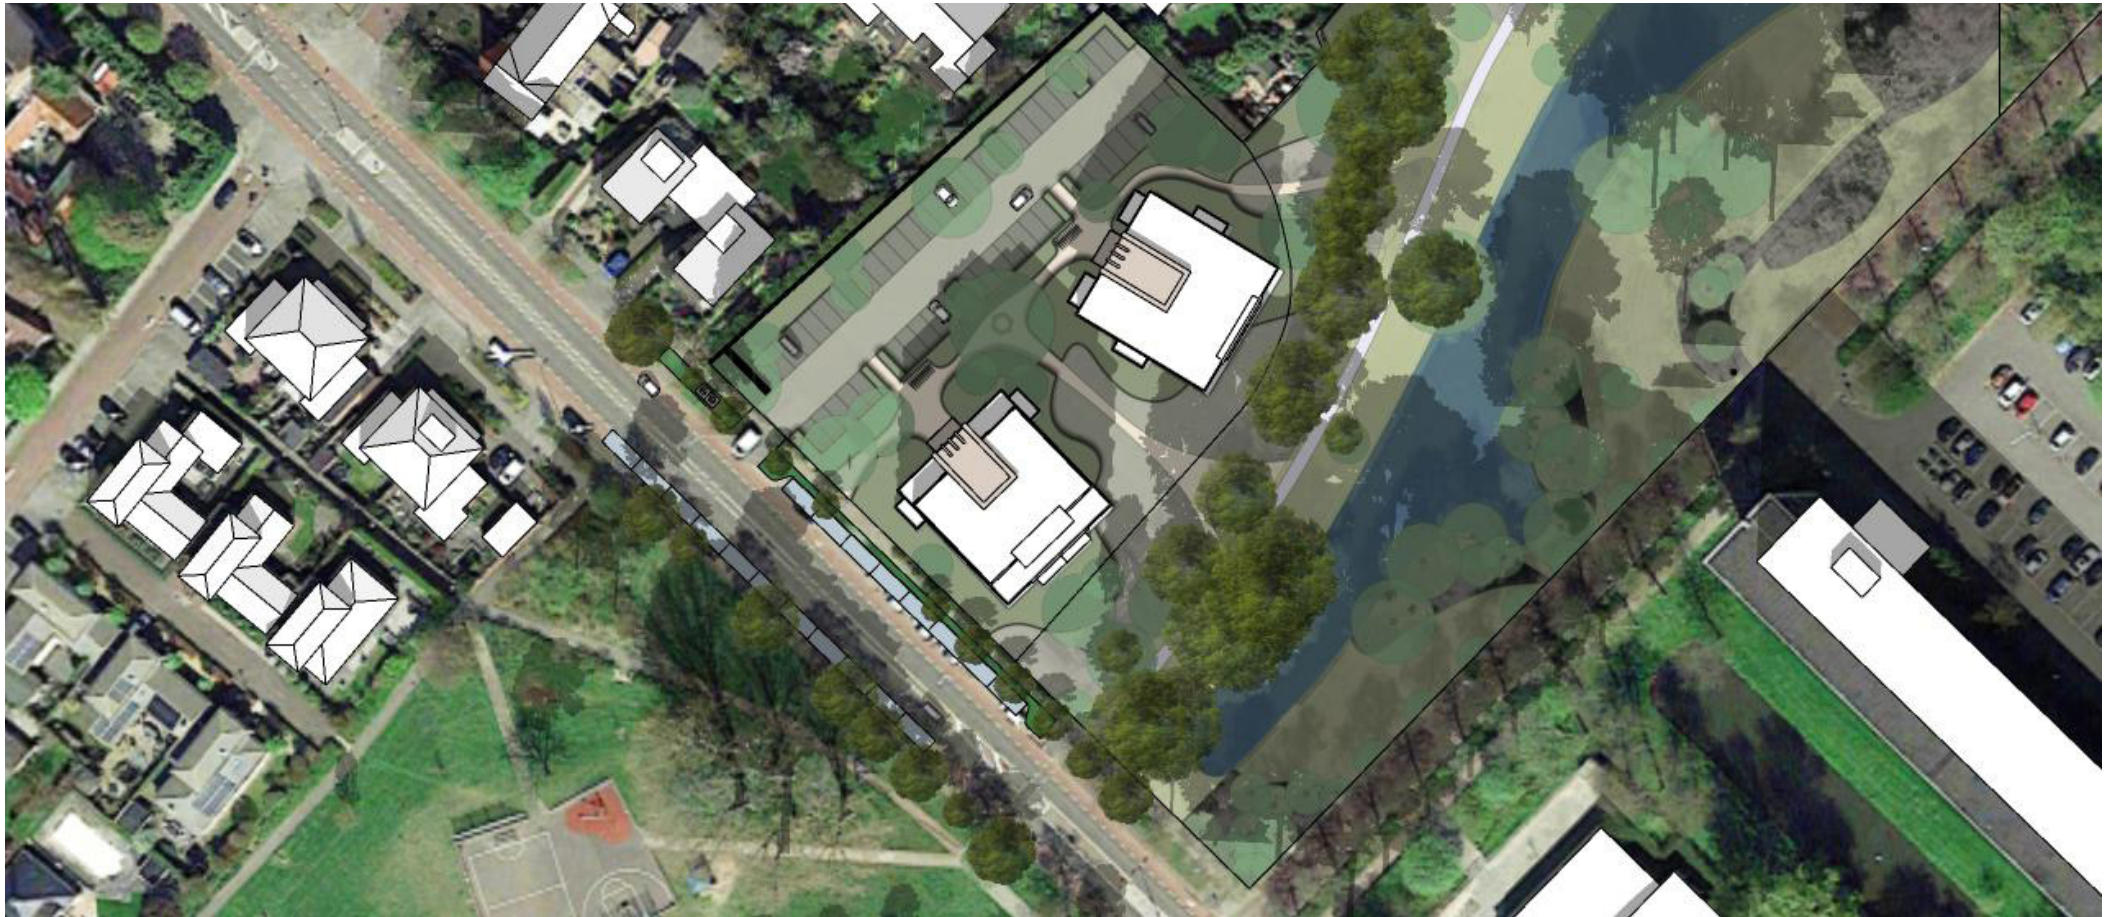

21 MAART 13:00