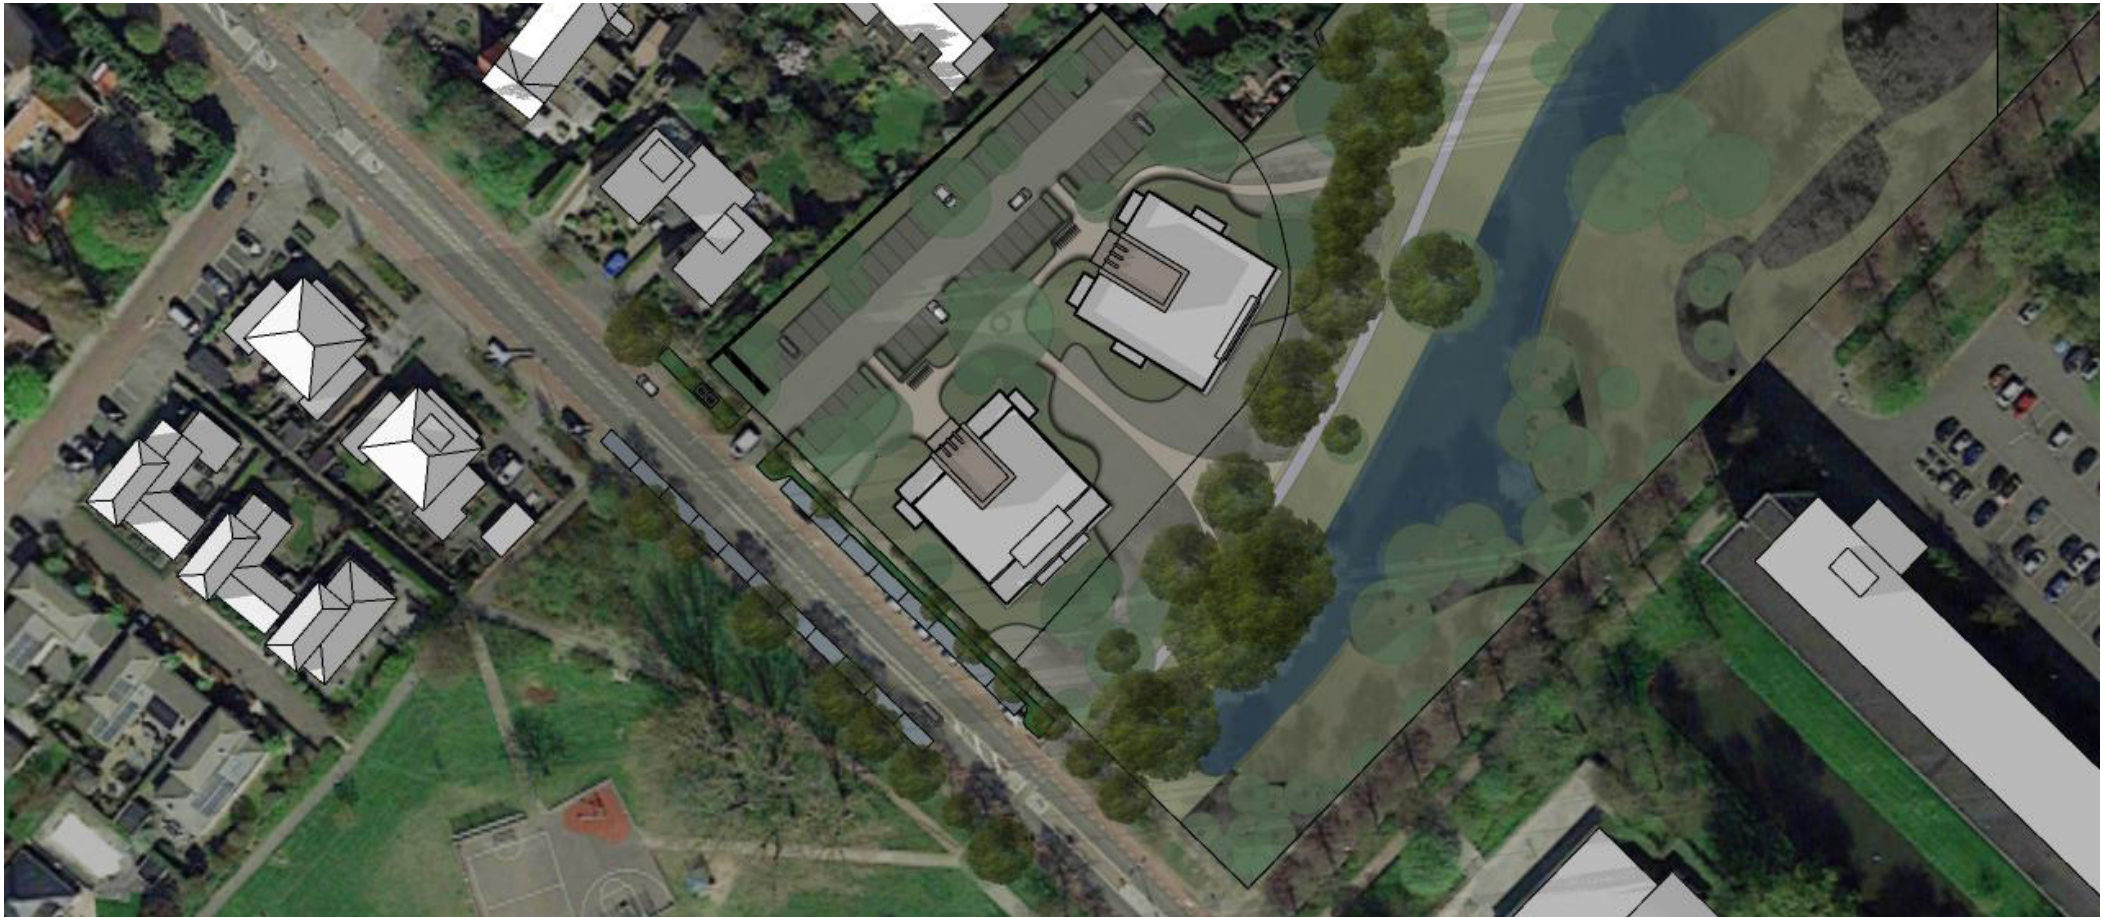

21 SEPTEMBER 19:00

21 DECEMBER (UTC +01:00) tijdstip 09:00
zonsopgang 08:49
zonsondergang 16:30

21 DECEMBER 11:00

21 DECEMBER 13:00

21 DECEMBER 15:00

21 DECEMBER 17:00

21 DECEMBER 19:00