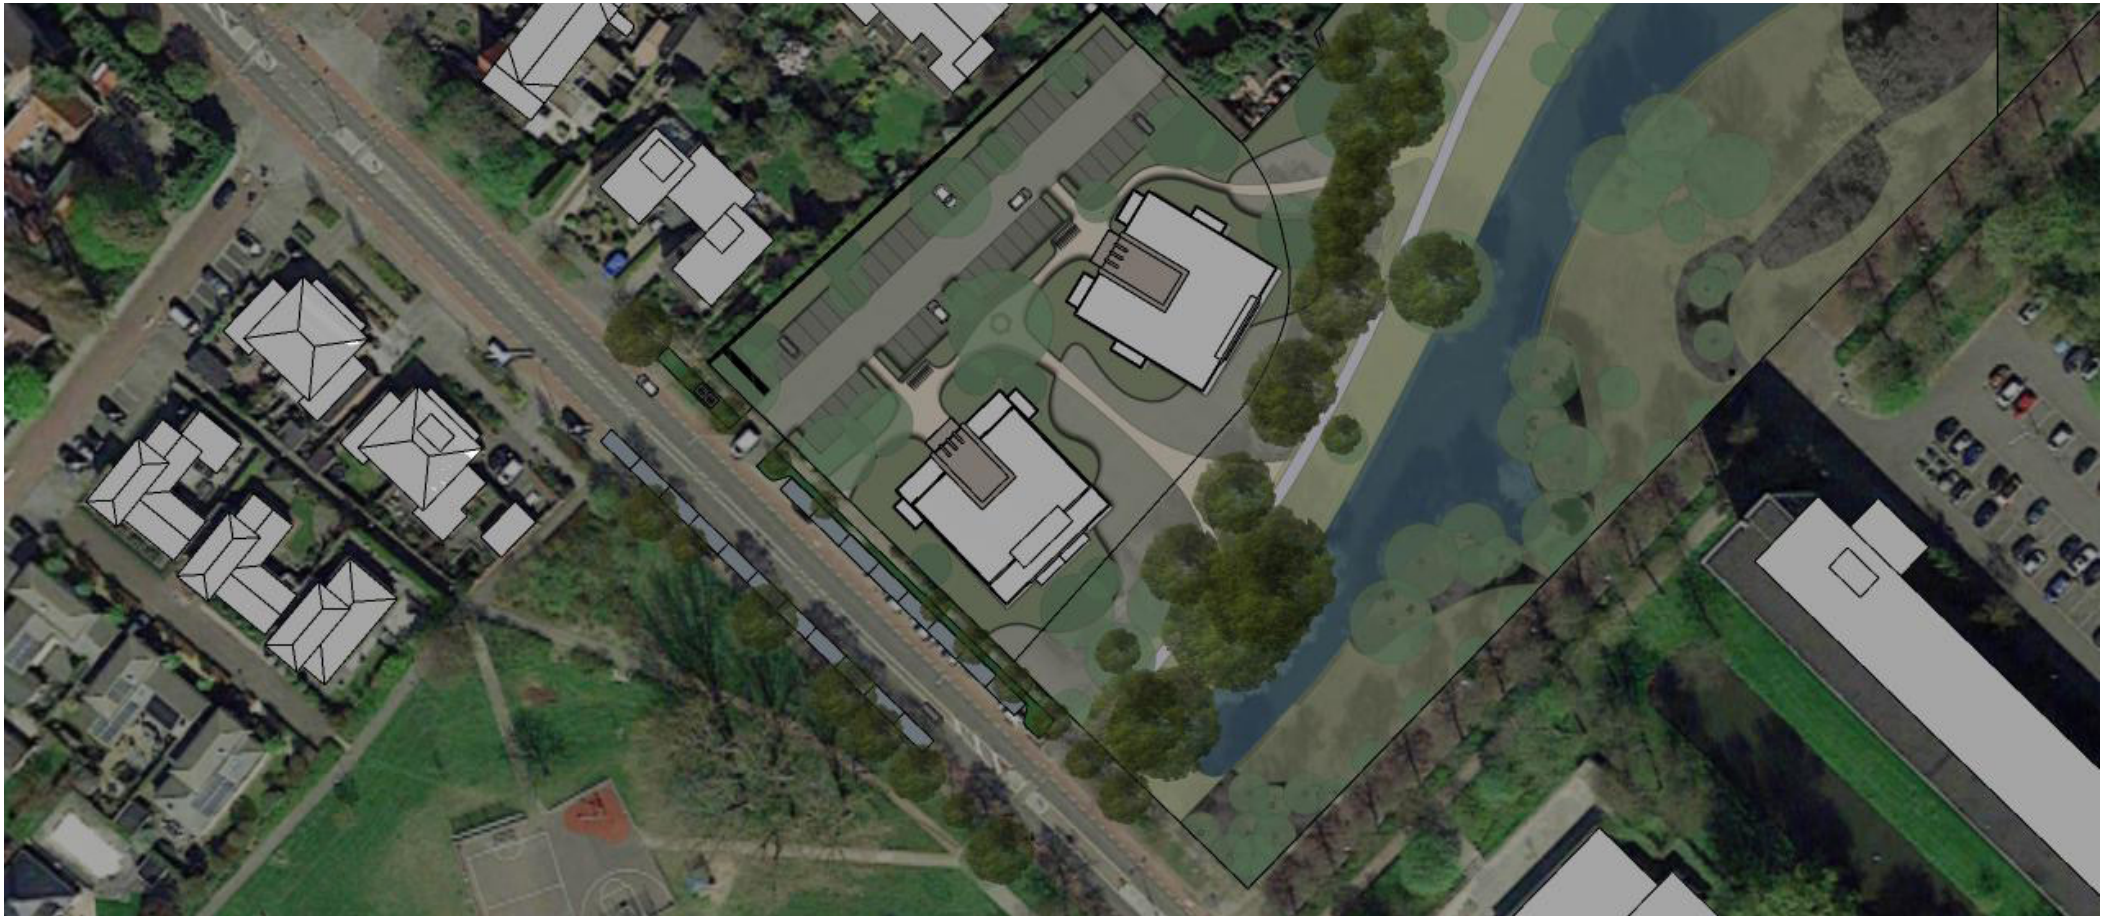

21 SEPTEMBER 19:00

21 DECEMBER (UTC +01:00) tijdstip 09:00
zonsopgang 08:49
zonsondergang 16:30

21 DECEMBER 11:00

21 DECEMBER 13:00

21 DECEMBER 15:00

21 DECEMBER 17:00

21 DECEMBER 19:00