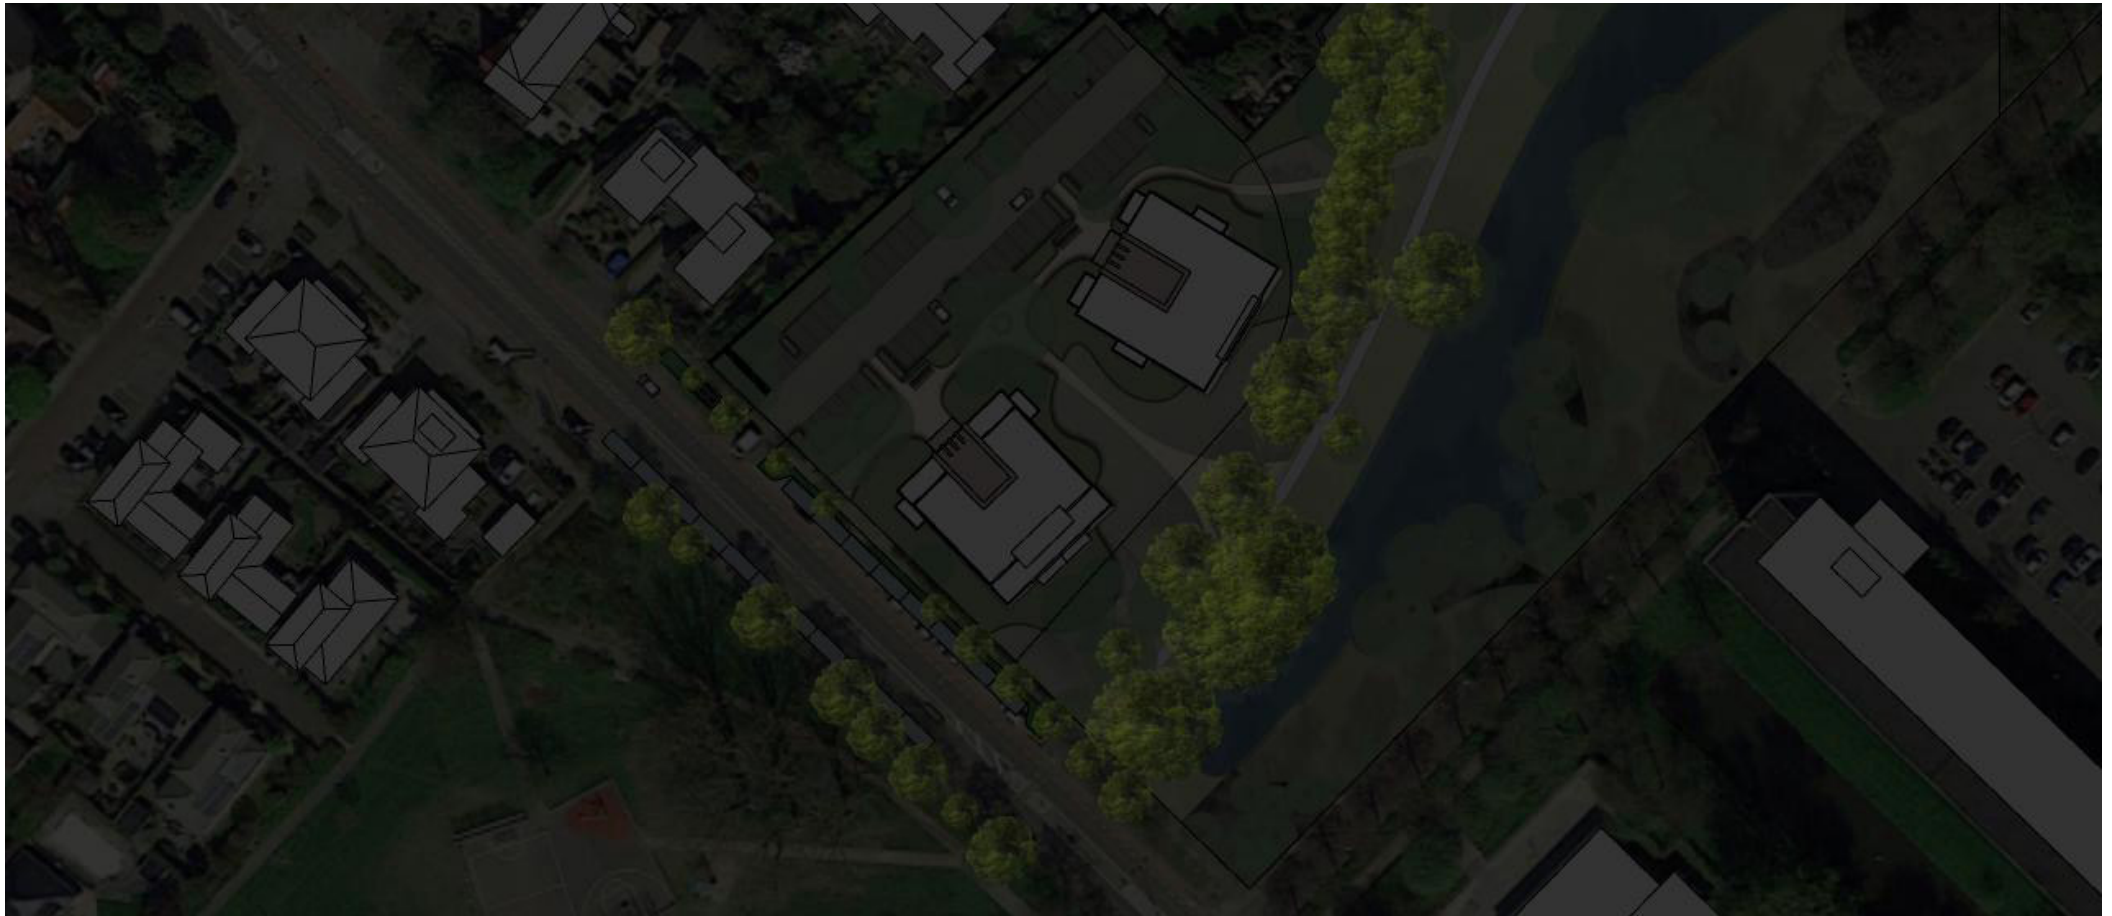

21 SEPTEMBER 19:00

21 DECEMBER (UTC +01:00) tijdstip 09:00
zonsopgang 08:49
zonsondergang 16:30

21 DECEMBER 11:00

21 DECEMBER 13:00

21 DECEMBER 15:00

21 DECEMBER 17:00

21 DECEMBER 19:00