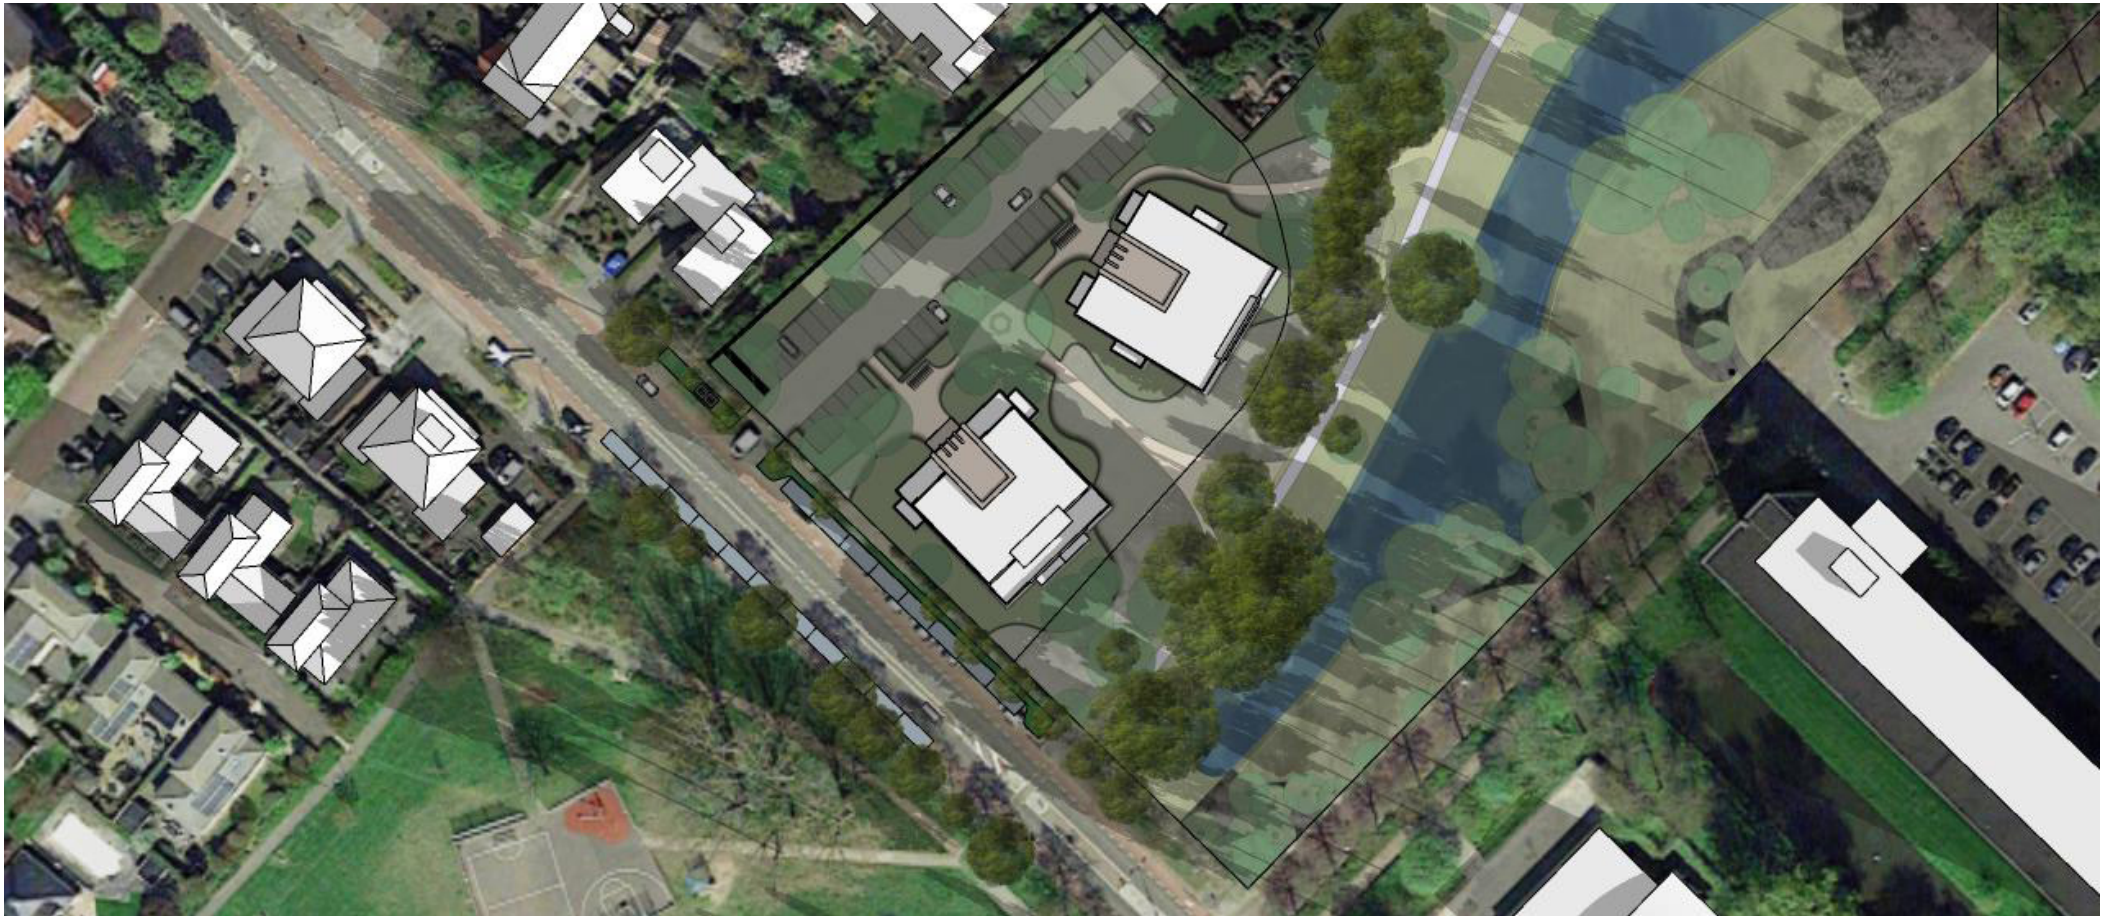

21 MAART (UTC +01:00) tijdstip 09:00
zonsopgang 06:40
zonsondergang 18:56