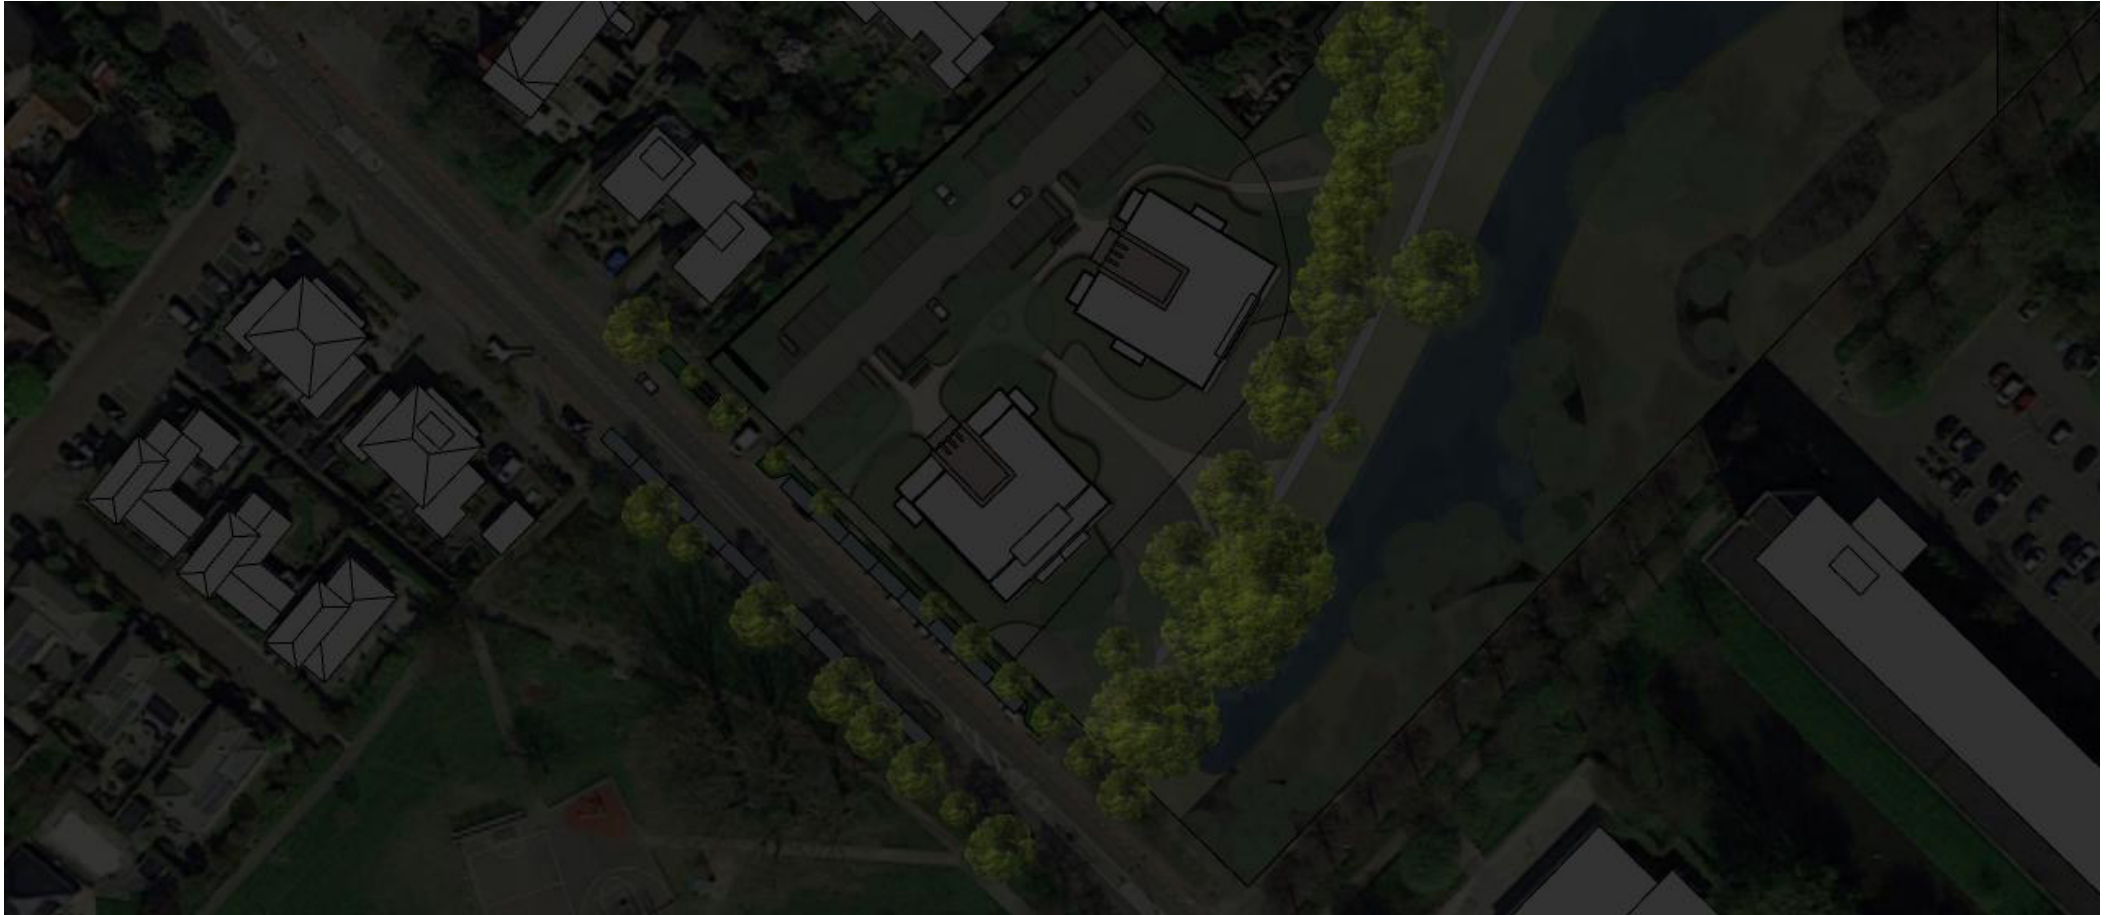

21 MAART 19:00