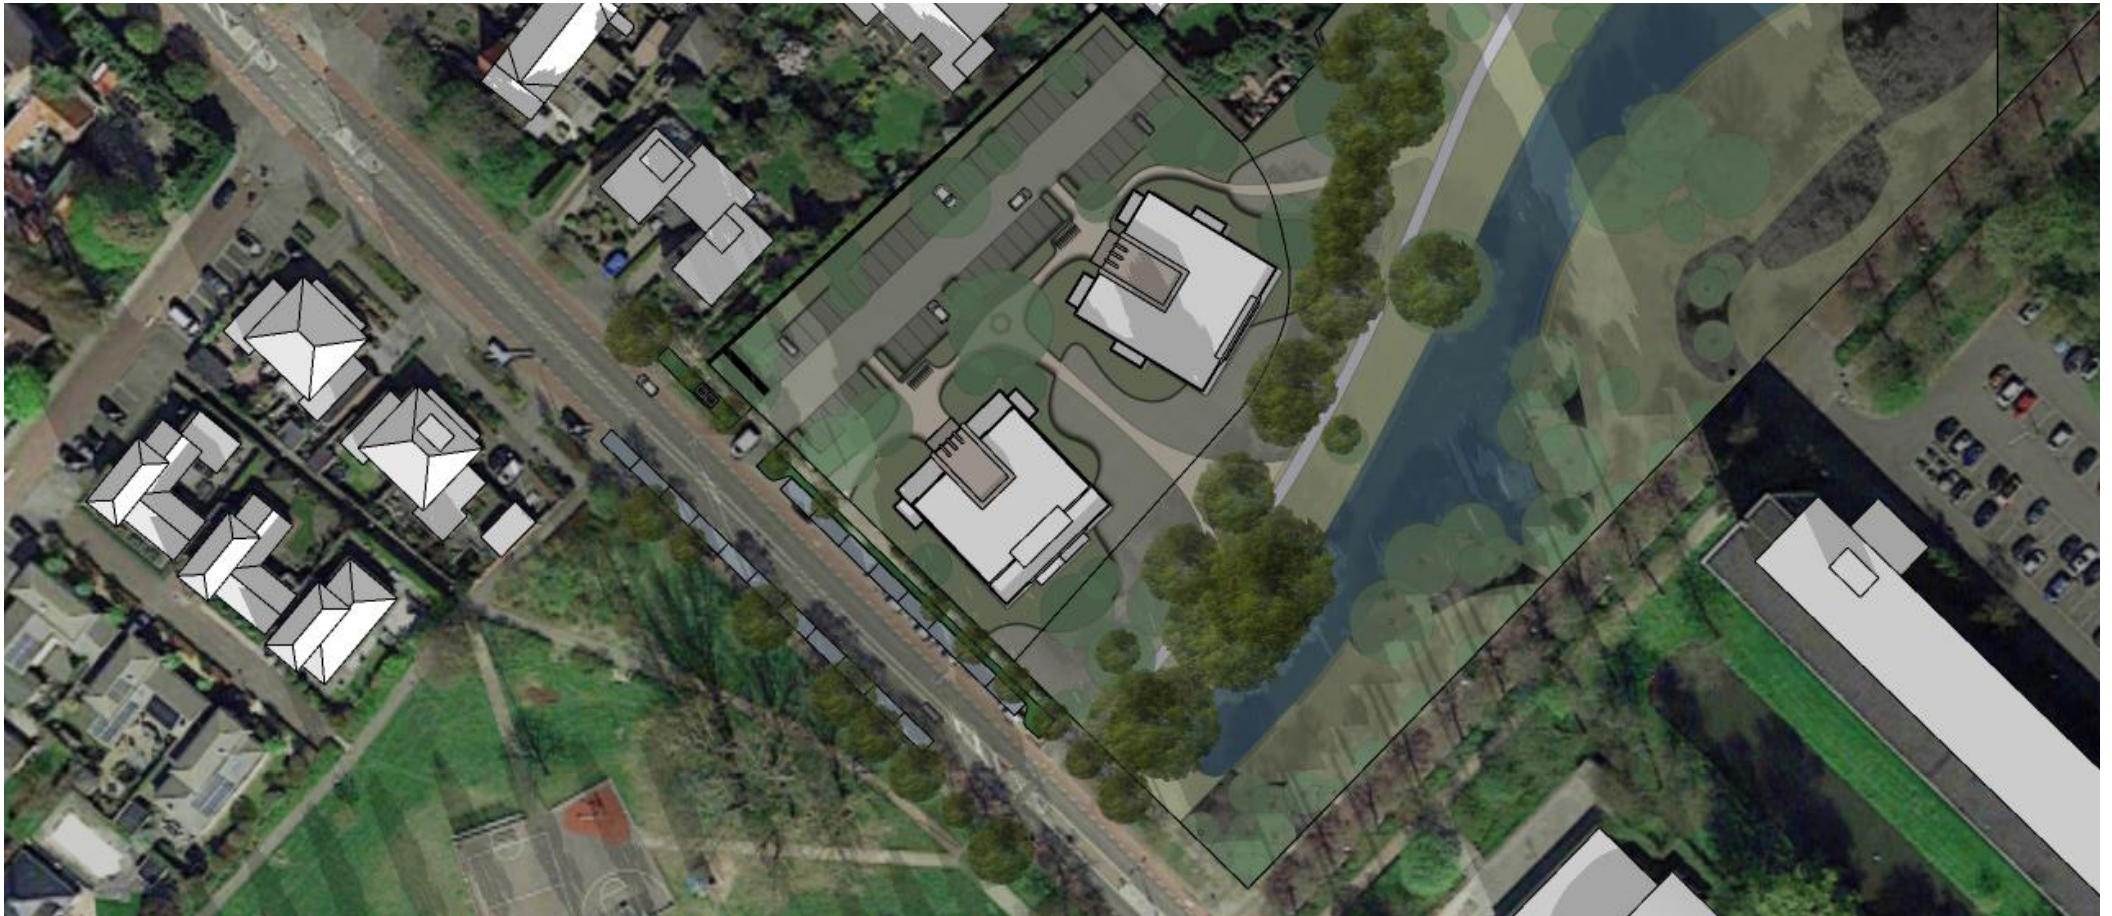

21 SEPTEMBER 19:00

21 DECEMBER (UTC +01:00) tijdstip 09:00
zonsopgang 08:49
zonsondergang 16:30

21 DECEMBER 11:00

21 DECEMBER 13:00

21 DECEMBER 15:00

21 DECEMBER 17:00

21 DECEMBER 19:00