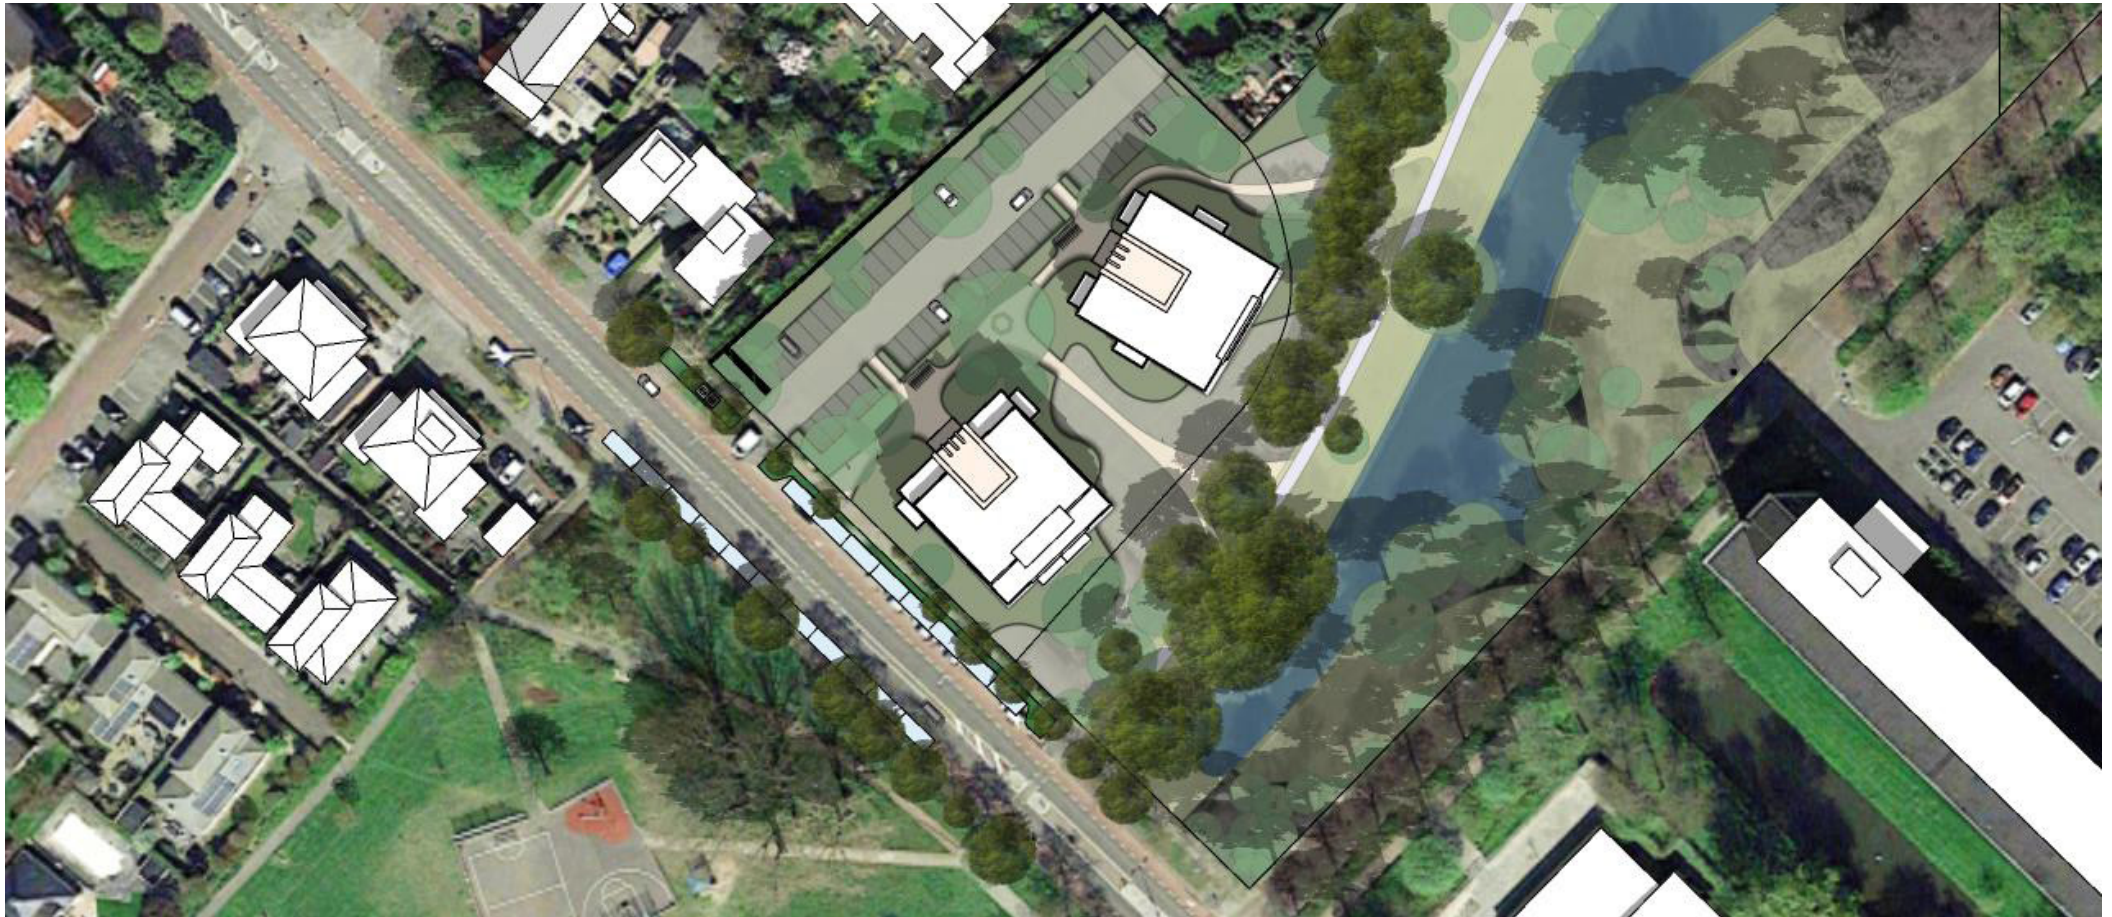

21 JUNI 13:00