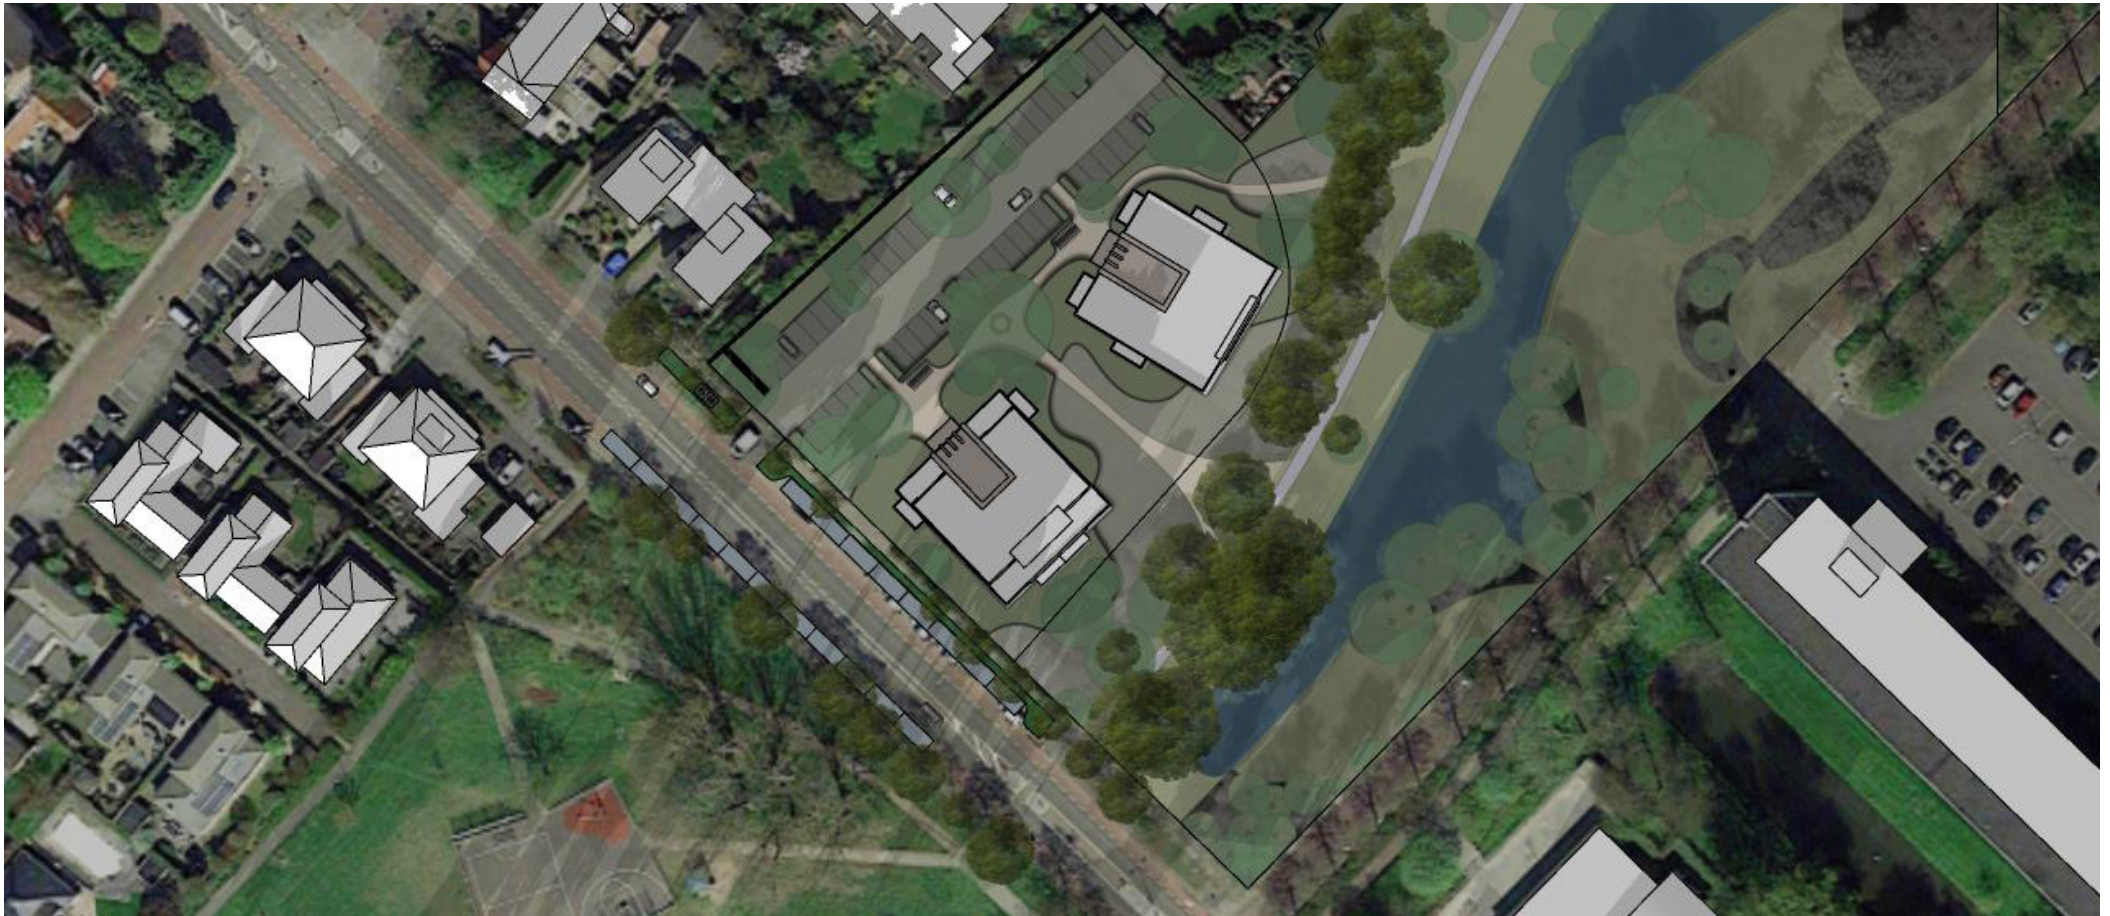

21 SEPTEMBER 19:00

21 DECEMBER (UTC +01:00) tijdstip 09:00
zonsopgang 08:49
zonsondergang 16:30

21 DECEMBER 11:00

21 DECEMBER 13:00

21 DECEMBER 15:00

21 DECEMBER 17:00

21 DECEMBER 19:00