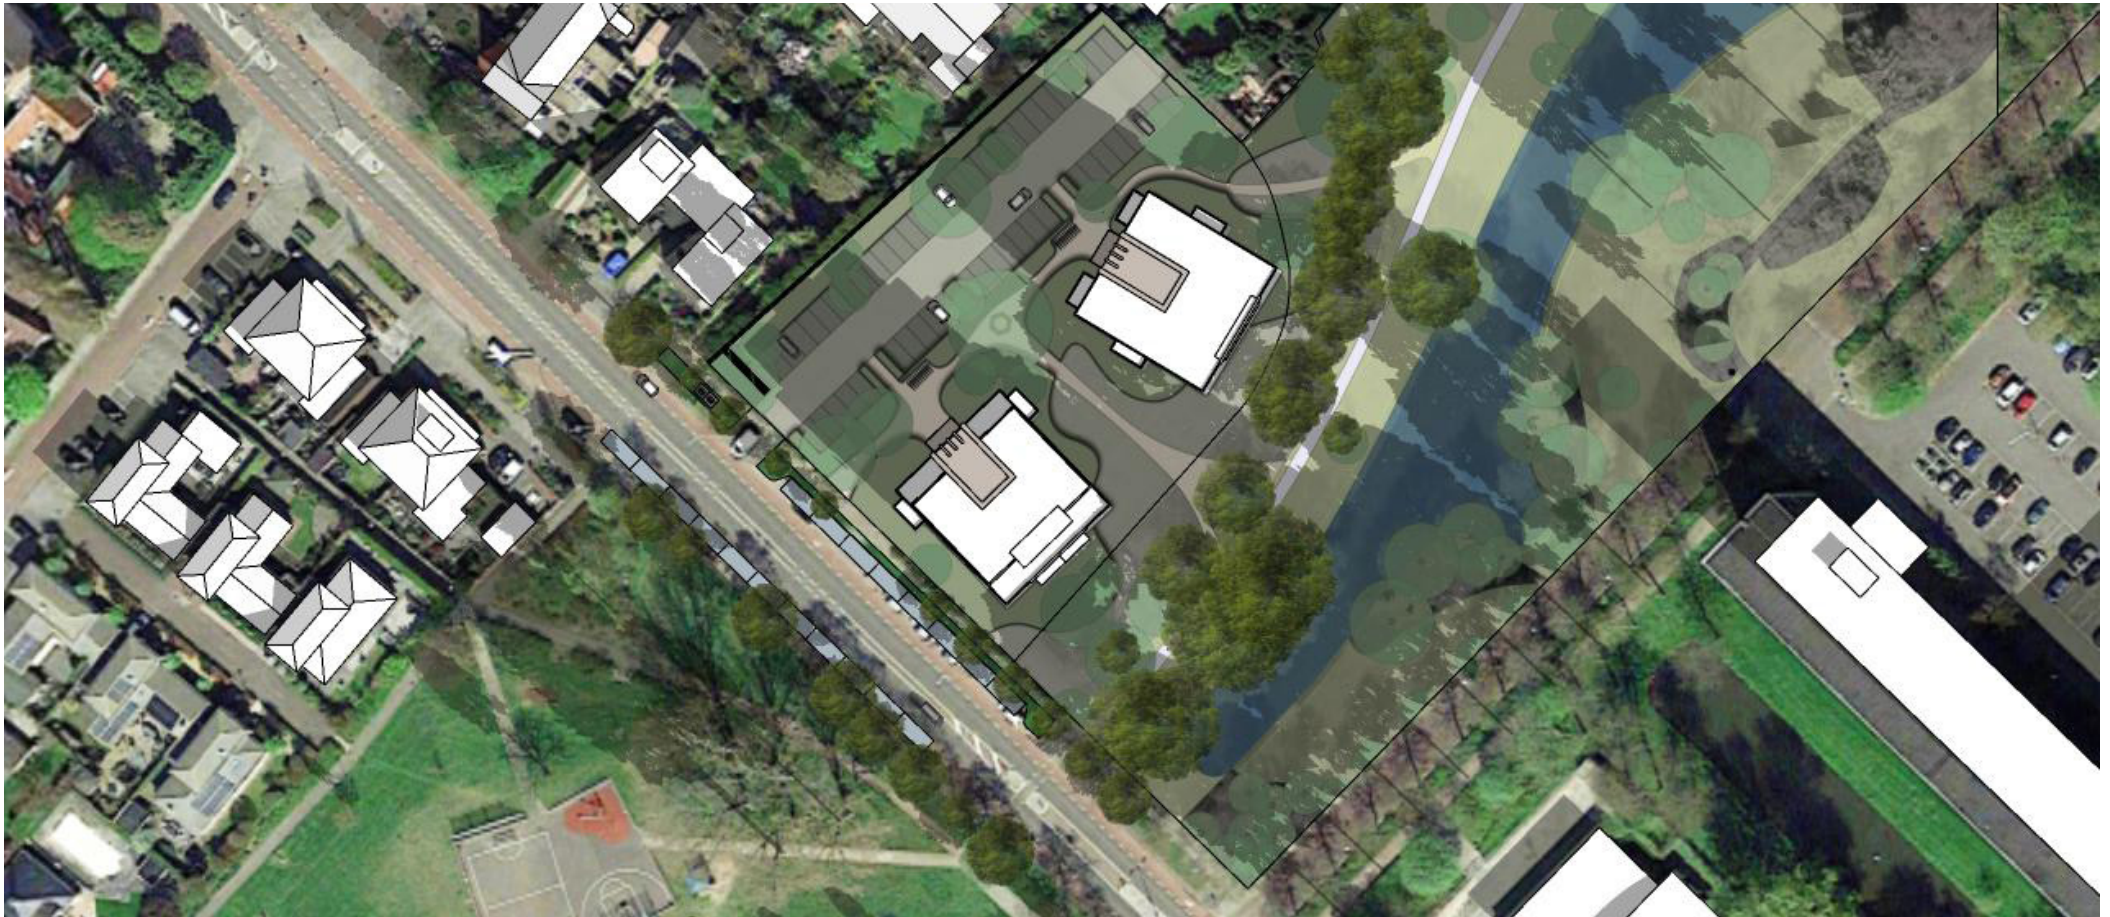

21 SEPTEMBER 11:00