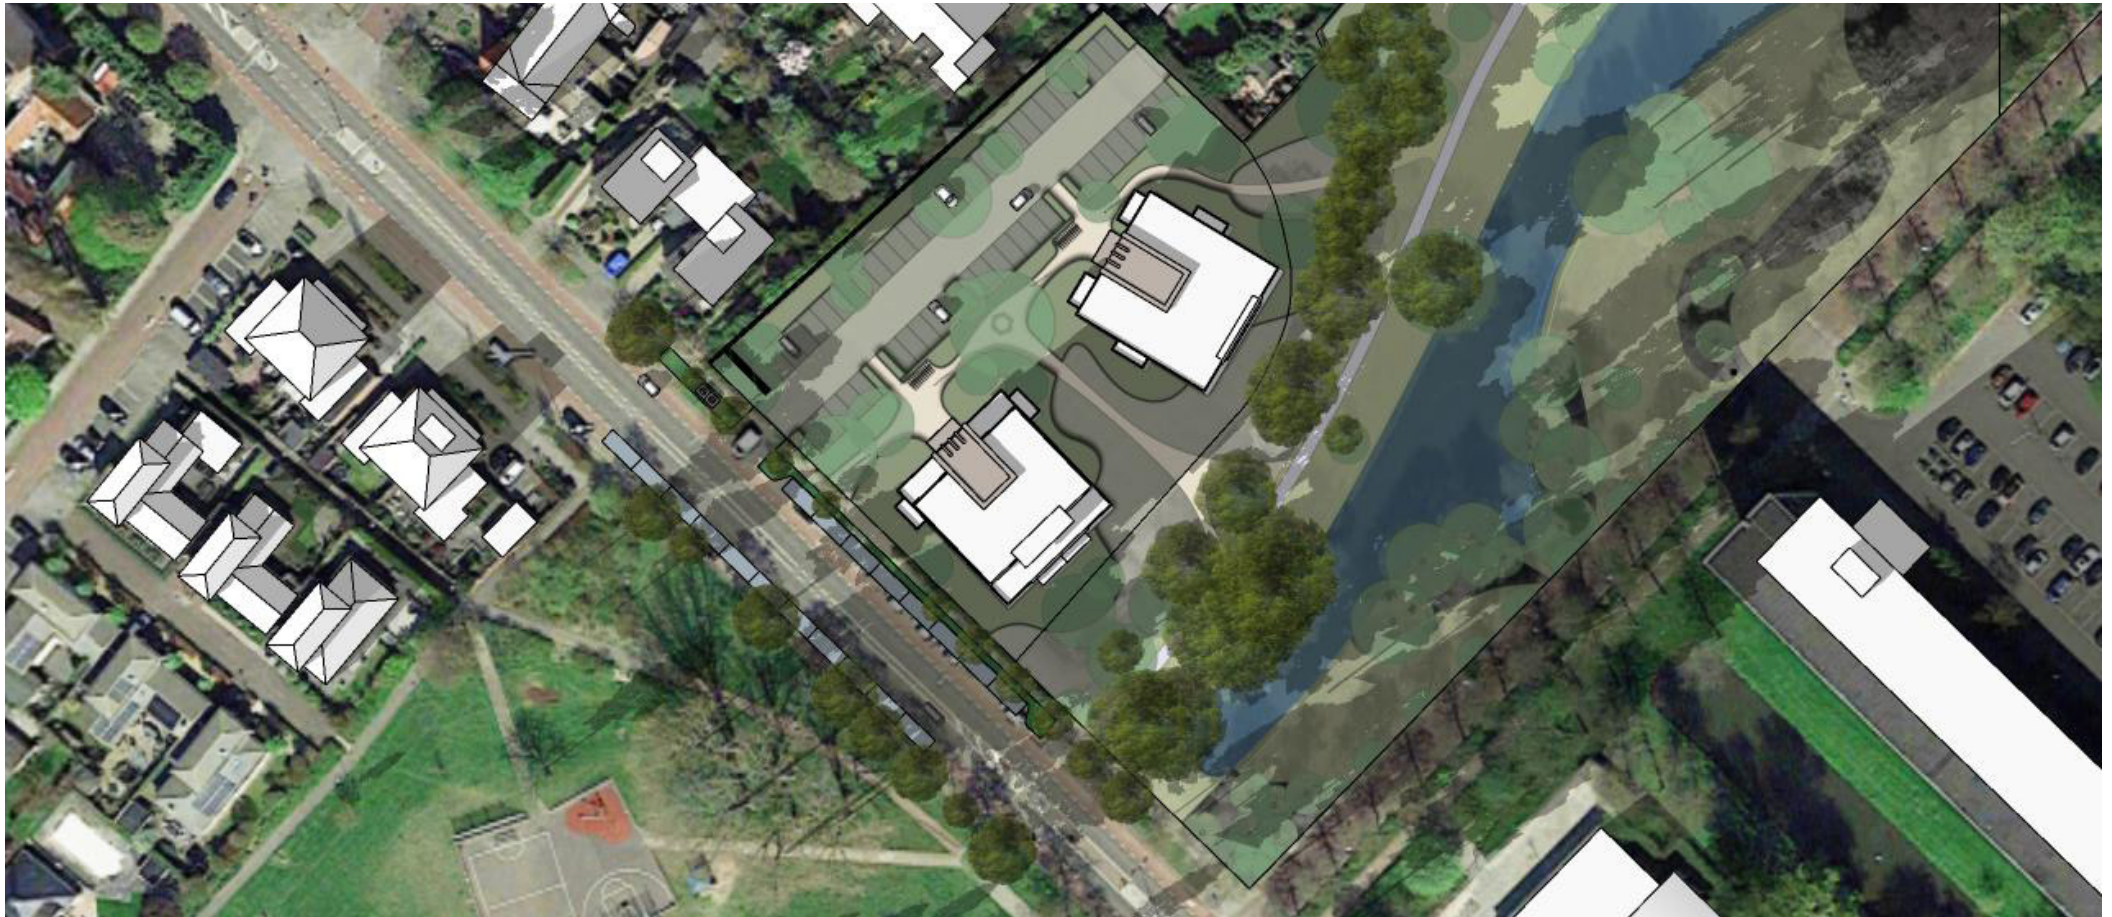

21 MAART 17:00