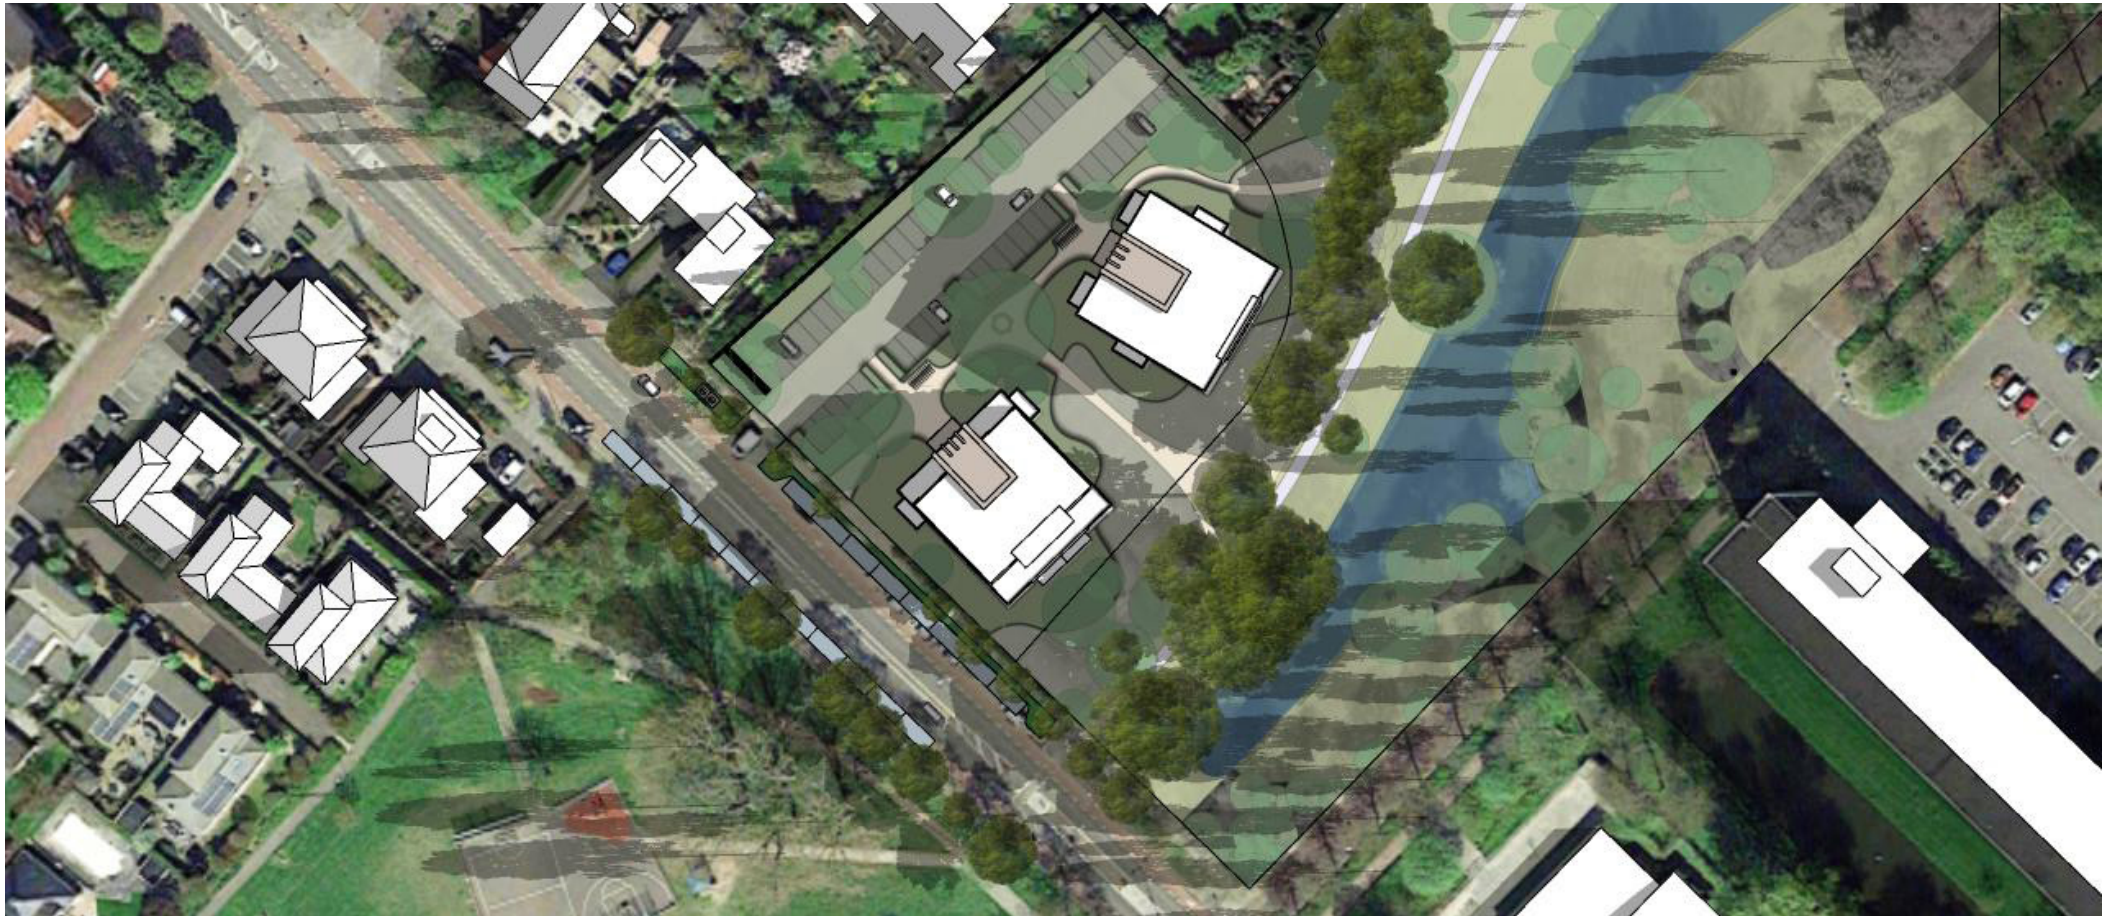

21 JUNI (UTC +02:00) tijdstip 09:00
zonsopgang 05:19
zonsondergang 22:07