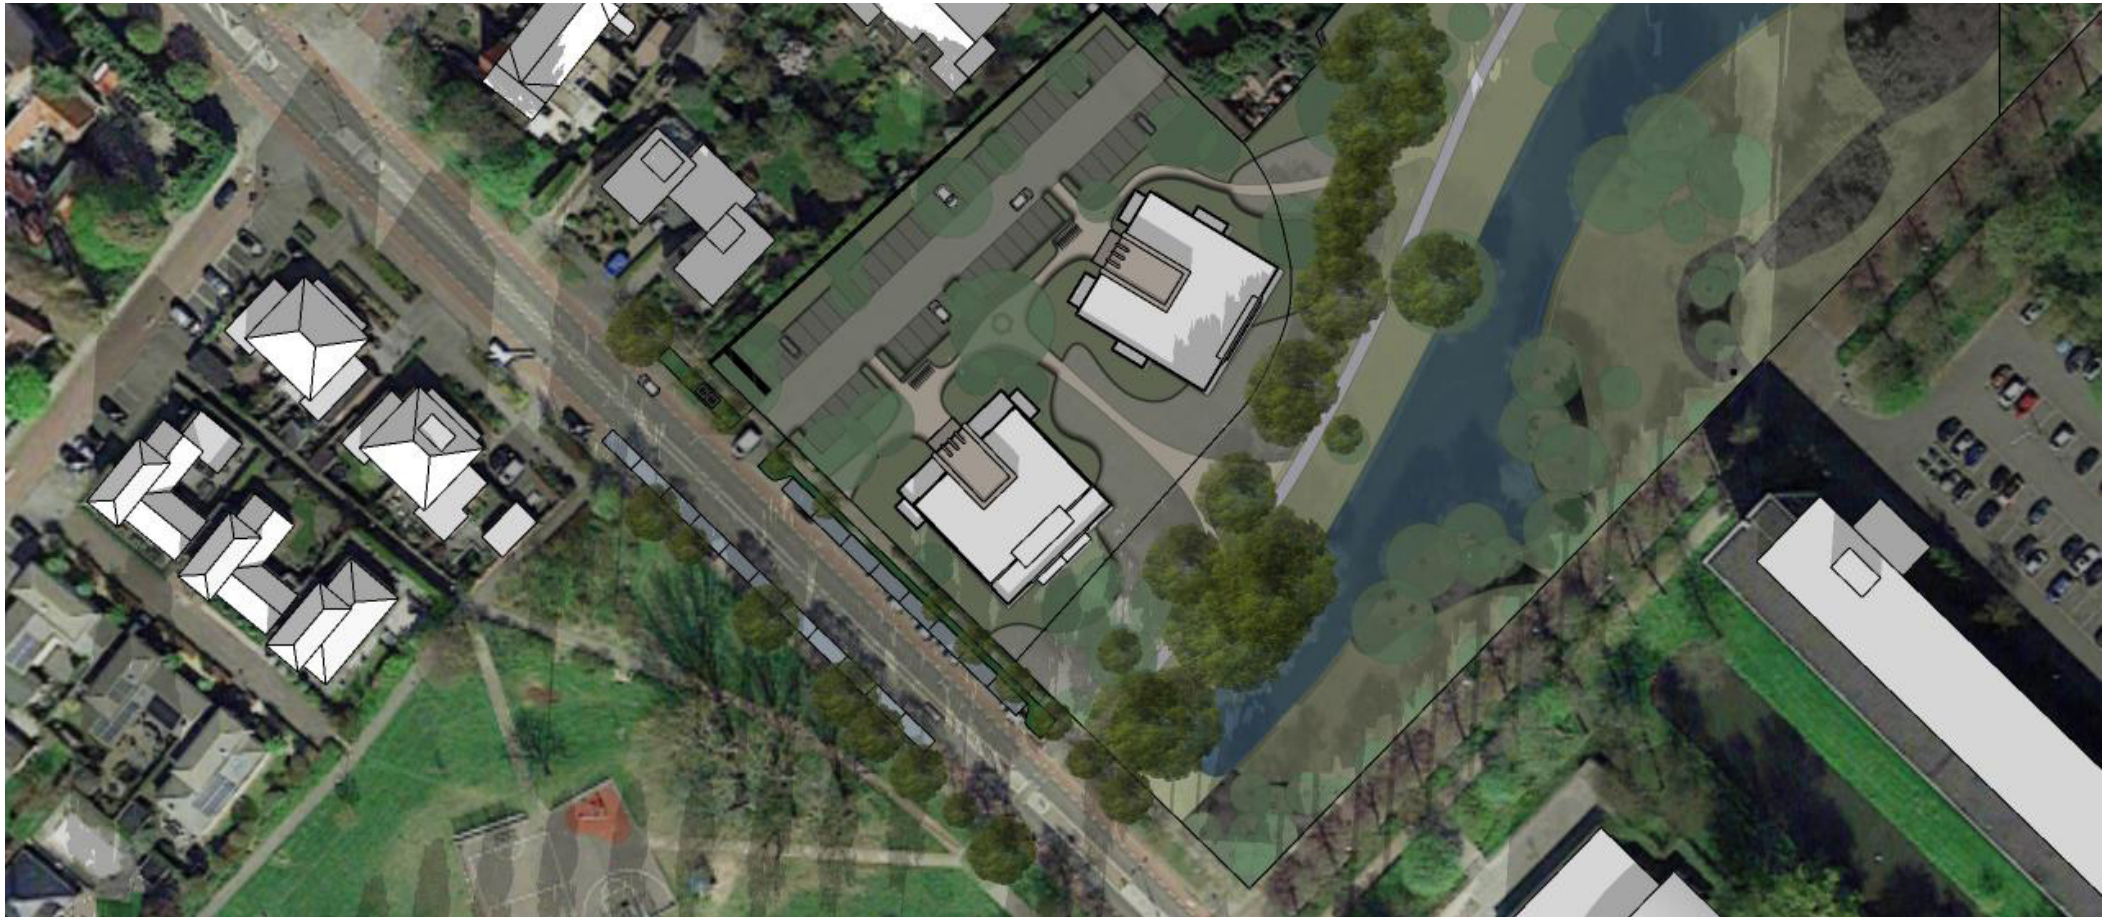

21 SEPTEMBER 19:00

21 DECEMBER (UTC +01:00) tijdstip 09:00
zonsopgang 08:49
zonsondergang 16:30

21 DECEMBER 11:00

21 DECEMBER 13:00

21 DECEMBER 15:00

21 DECEMBER 17:00

21 DECEMBER 19:00