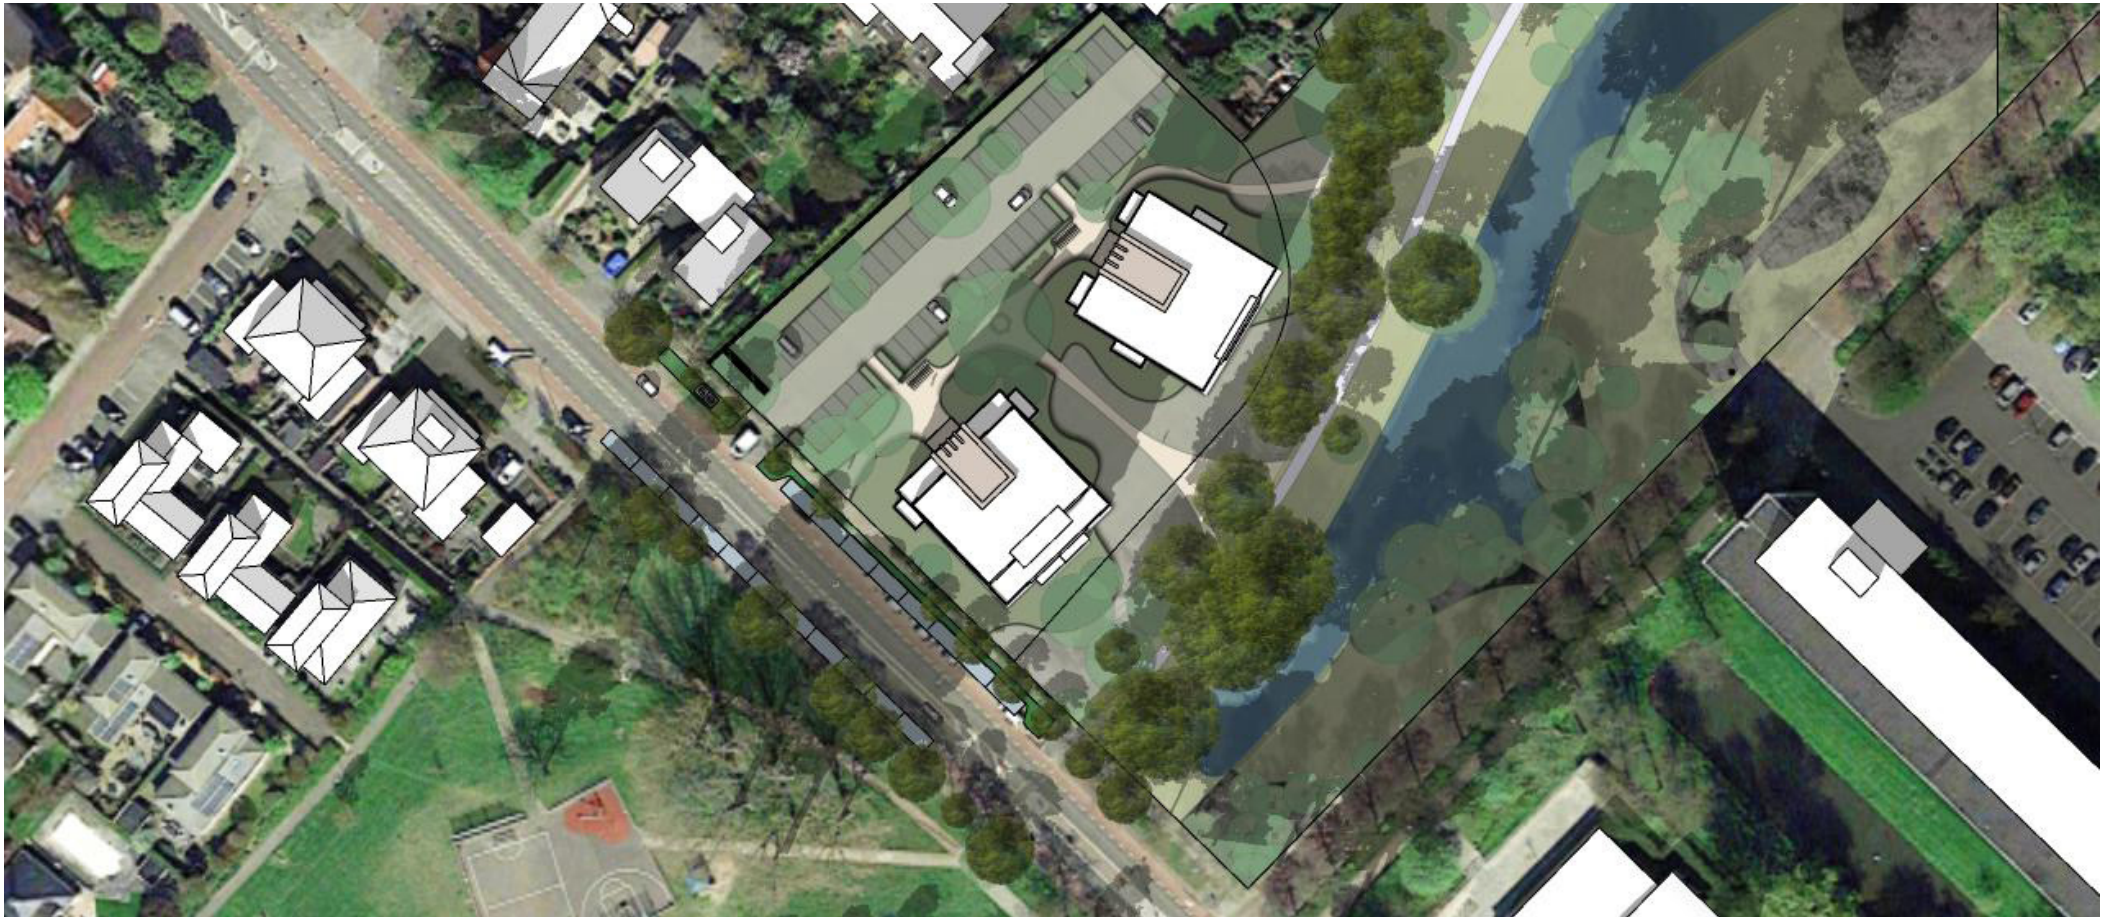

21 SEPTEMBER 15:00