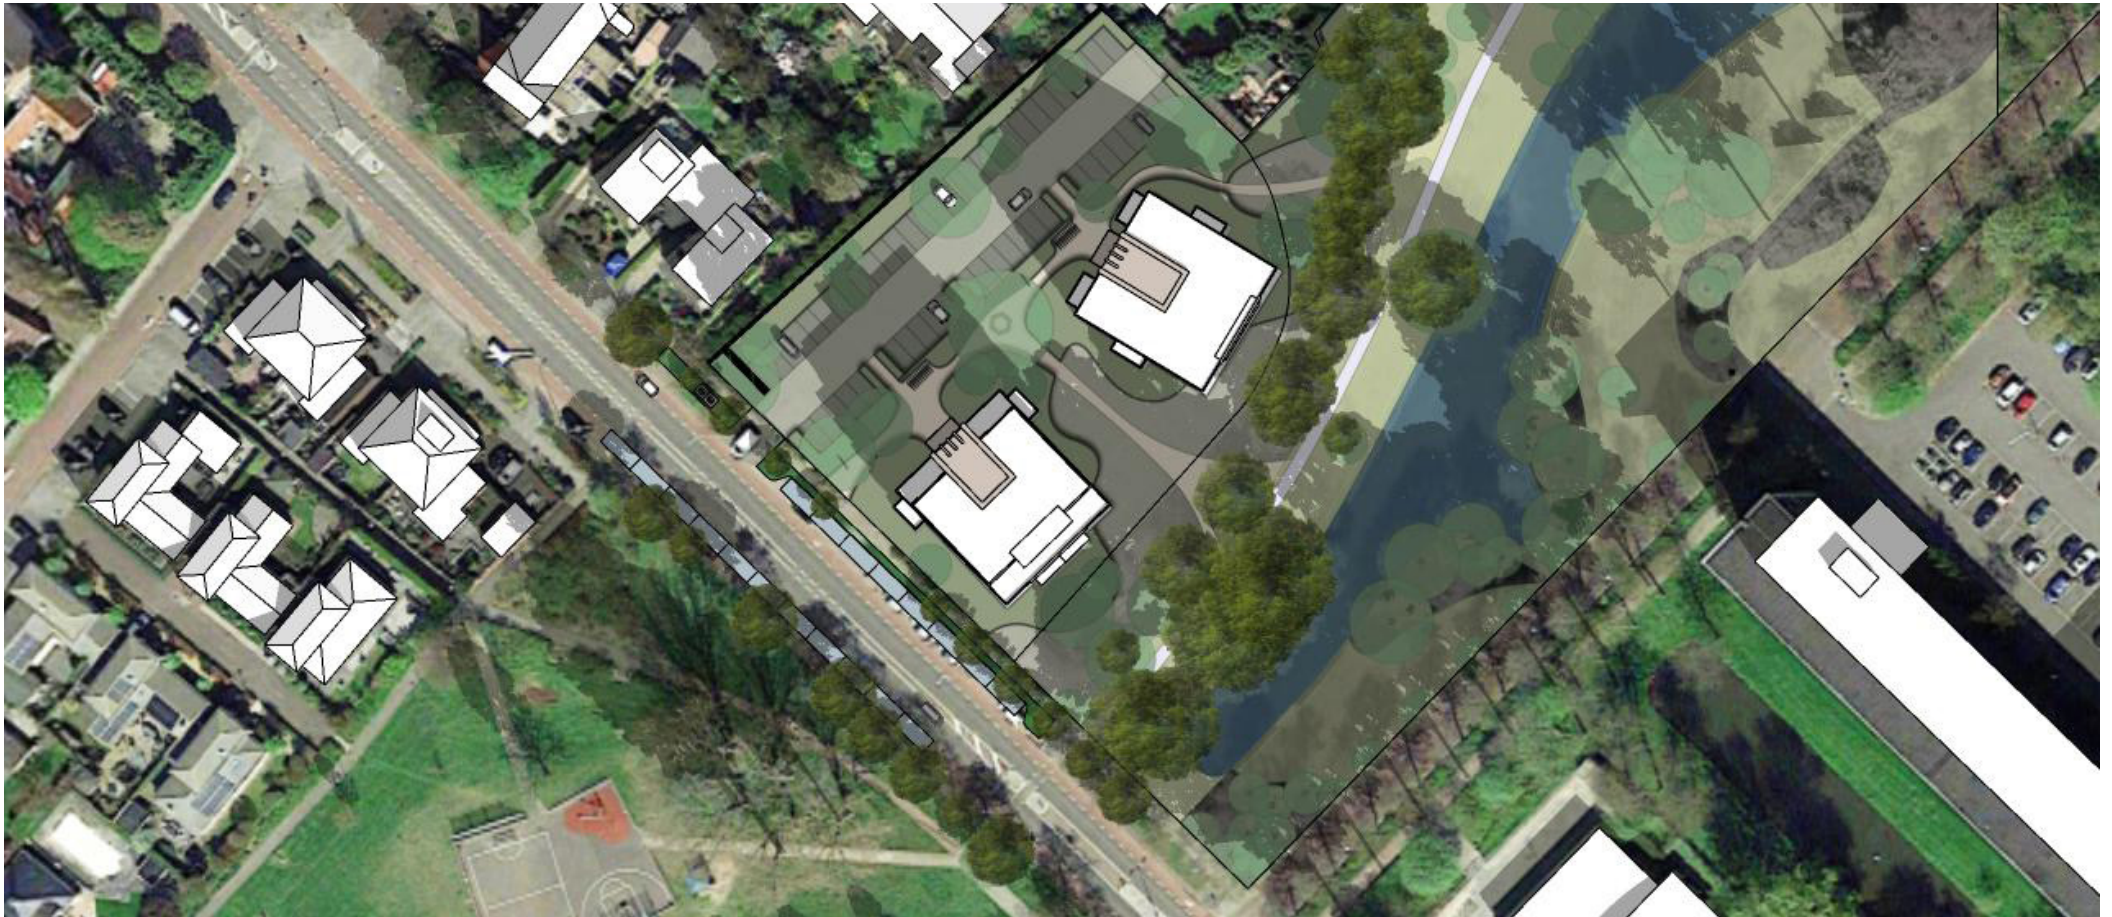

21 MAART 11:00