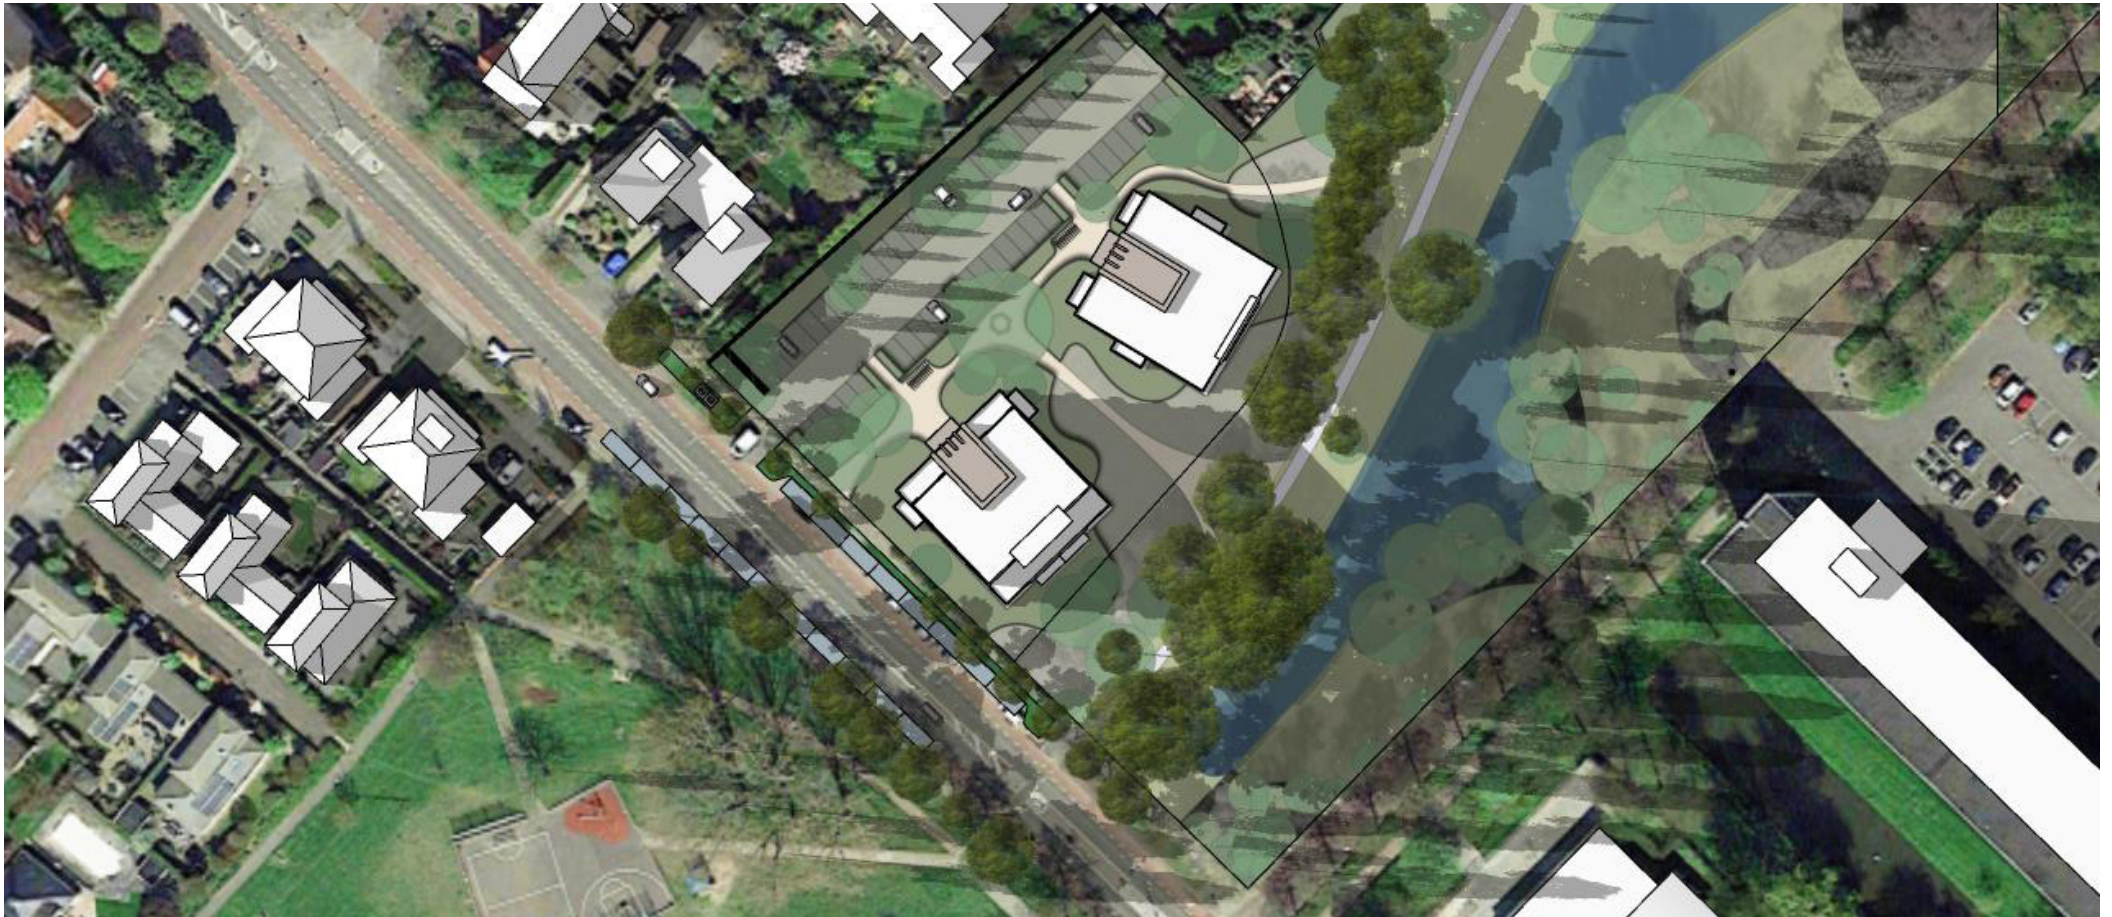

21 JUNI 19:00