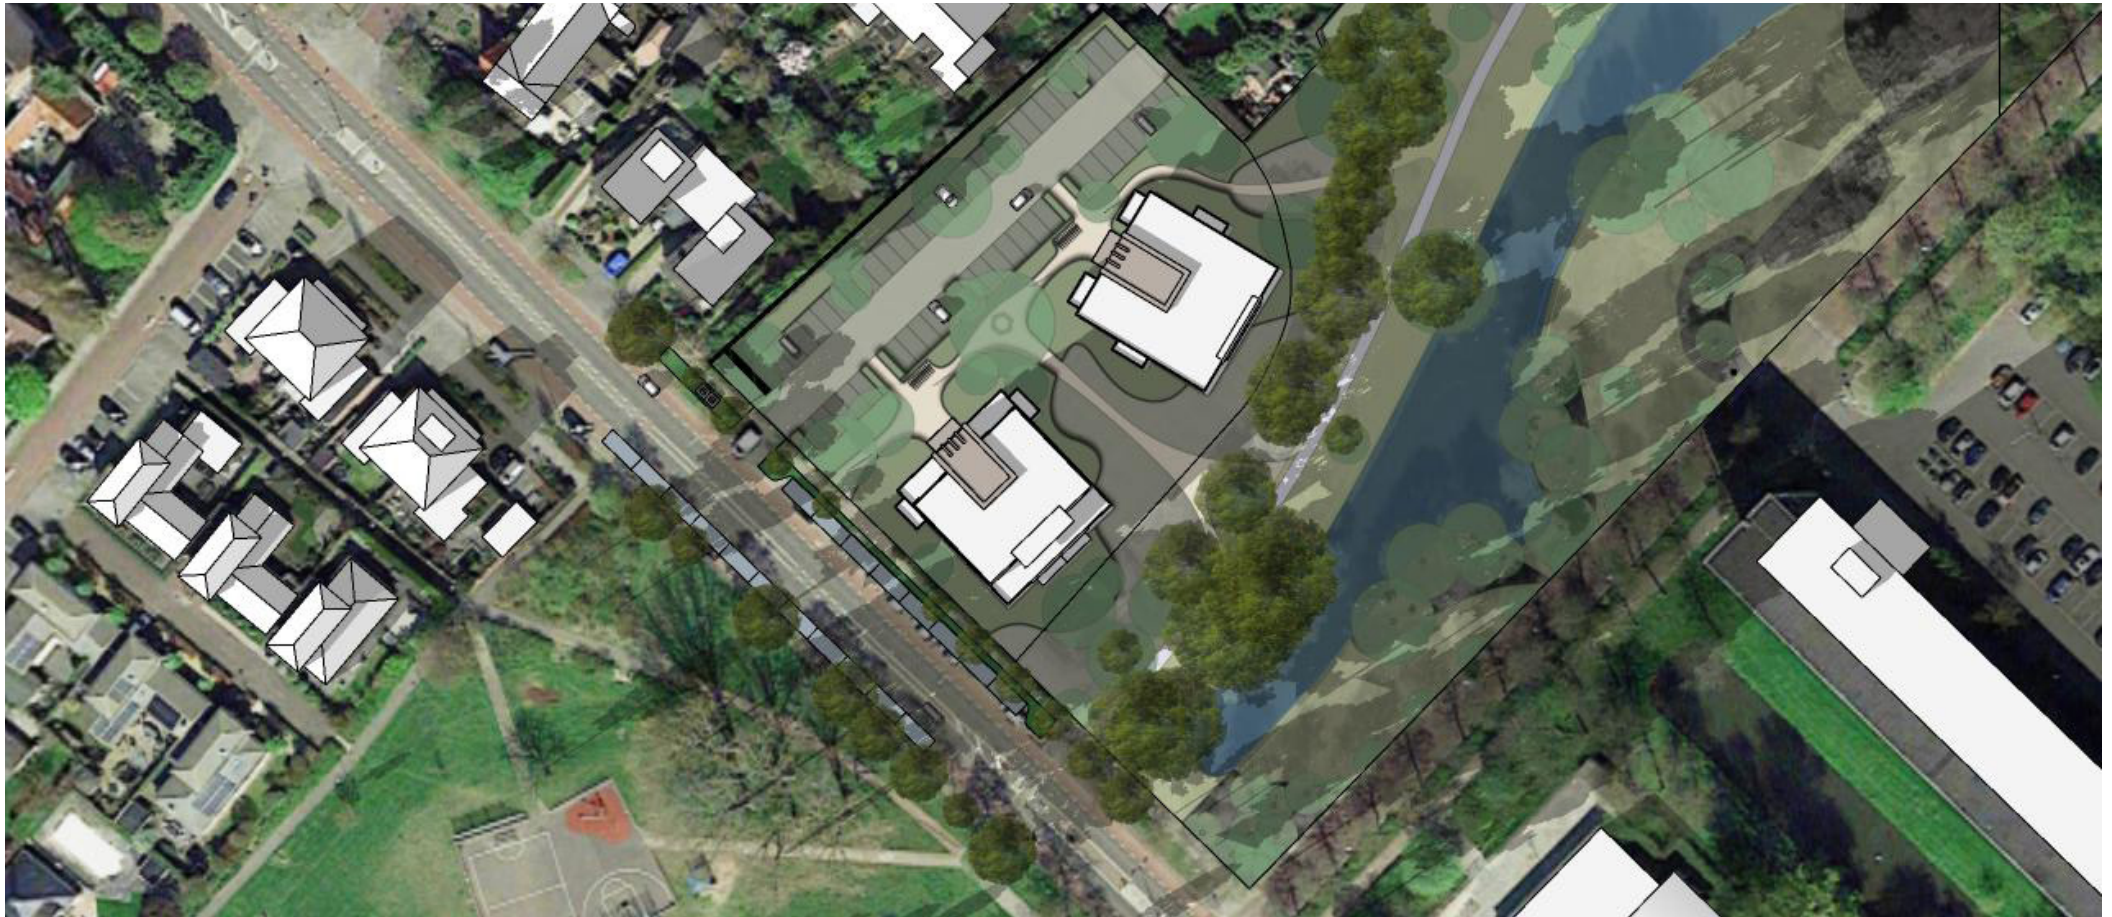

21 SEPTEMBER 19:00

21 DECEMBER (UTC +01:00) tijdstip 09:00
zonsopgang 08:49
zonsondergang 16:30

21 DECEMBER 11:00

21 DECEMBER 13:00

21 DECEMBER 15:00

21 DECEMBER 17:00

21 DECEMBER 19:00