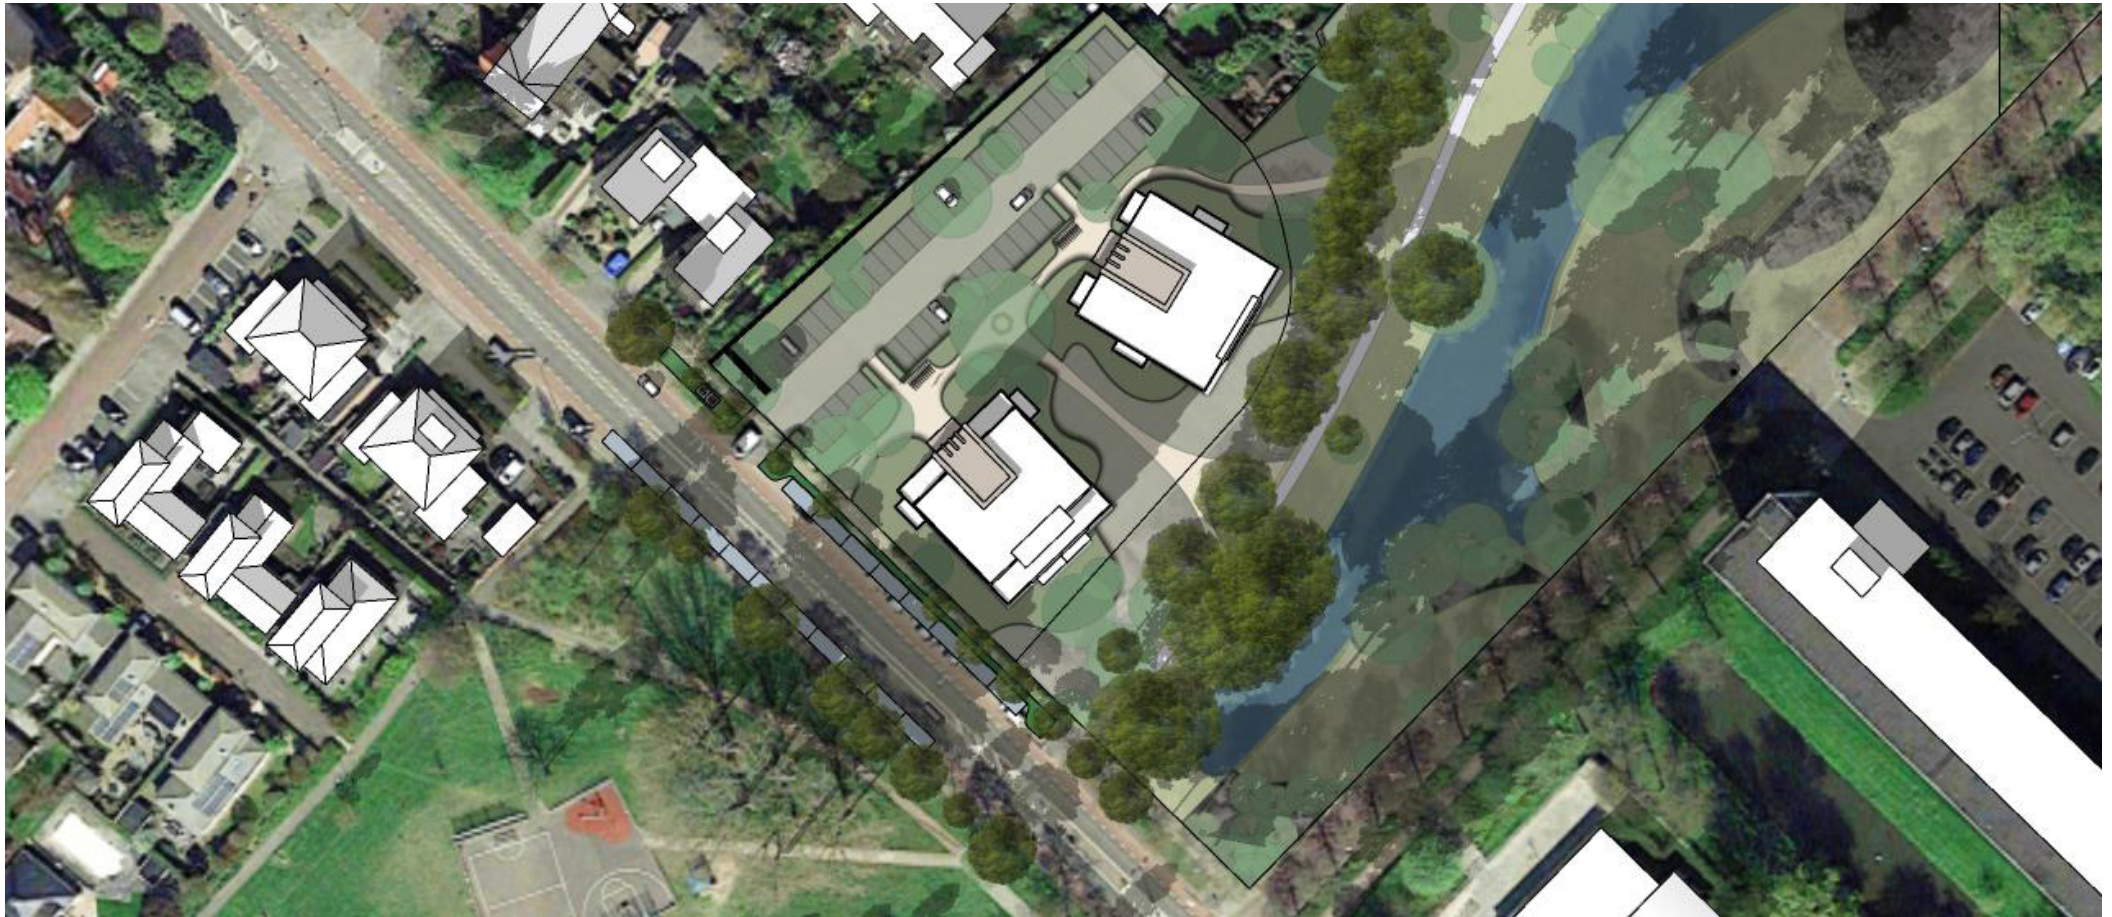

21 MAART 15:00