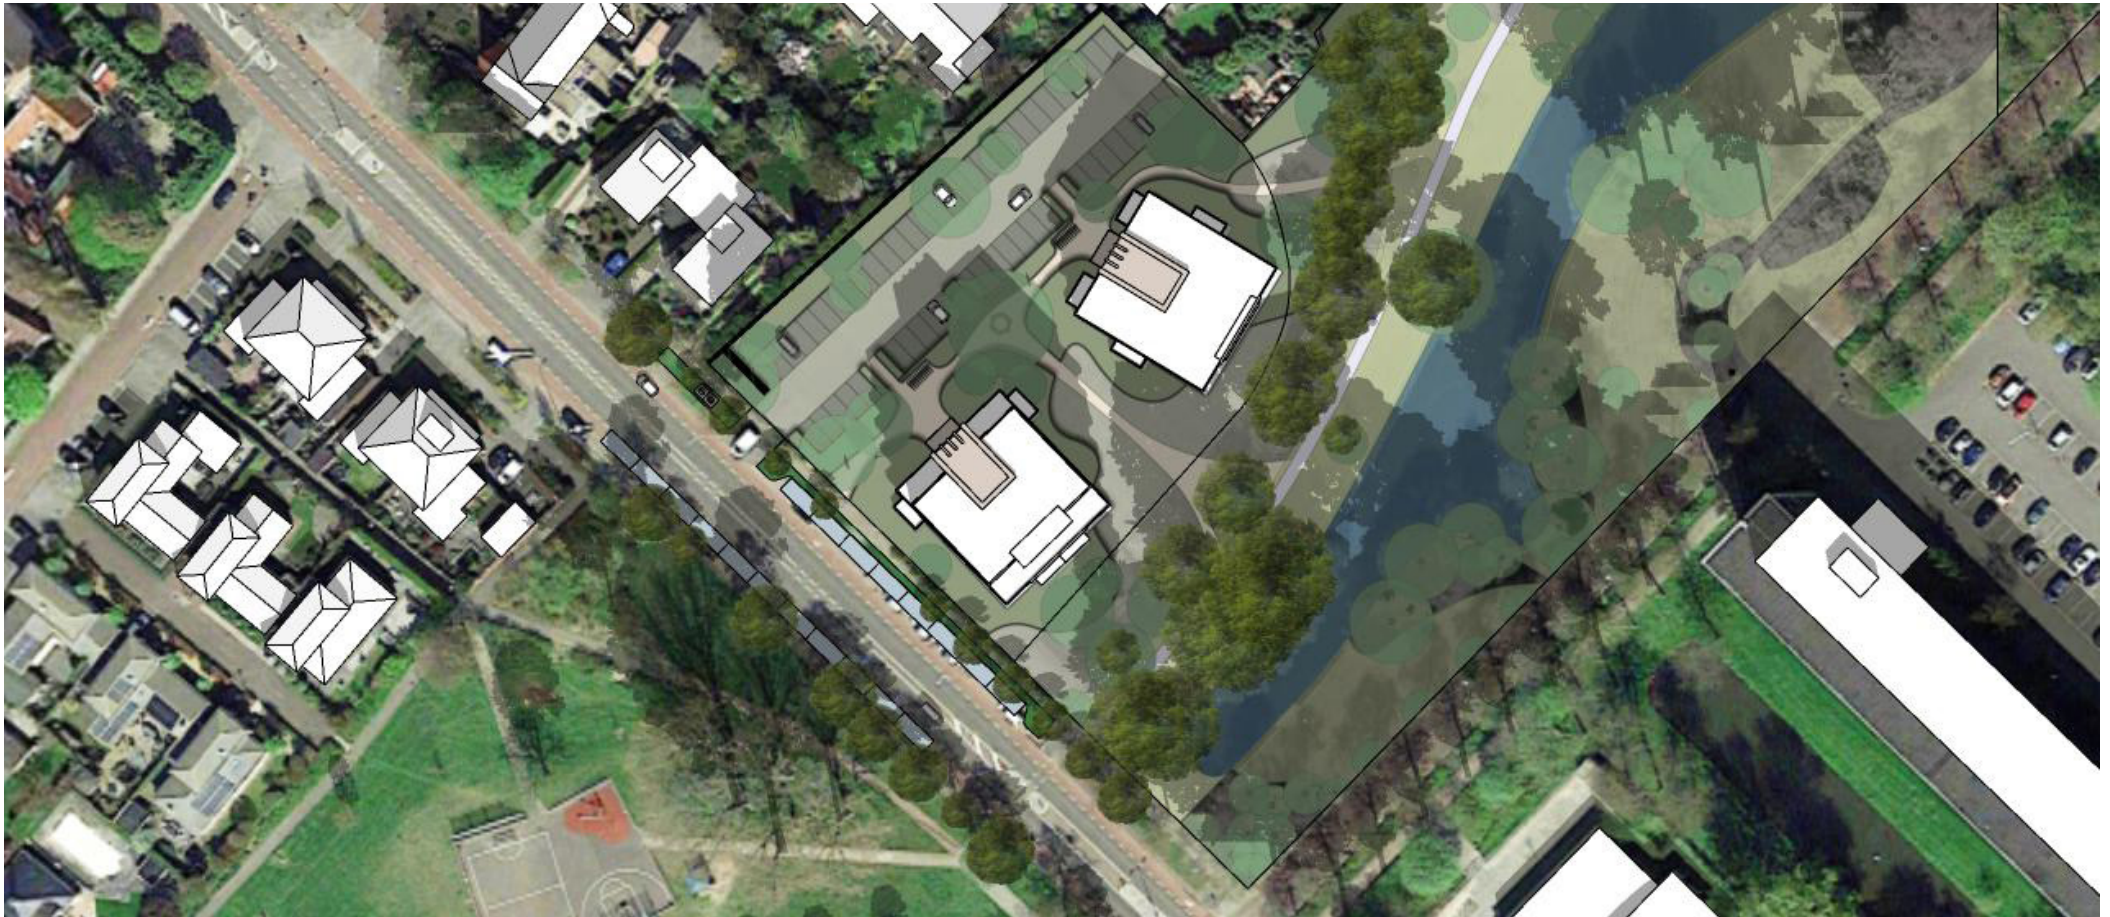

21 SEPTEMBER 13:00