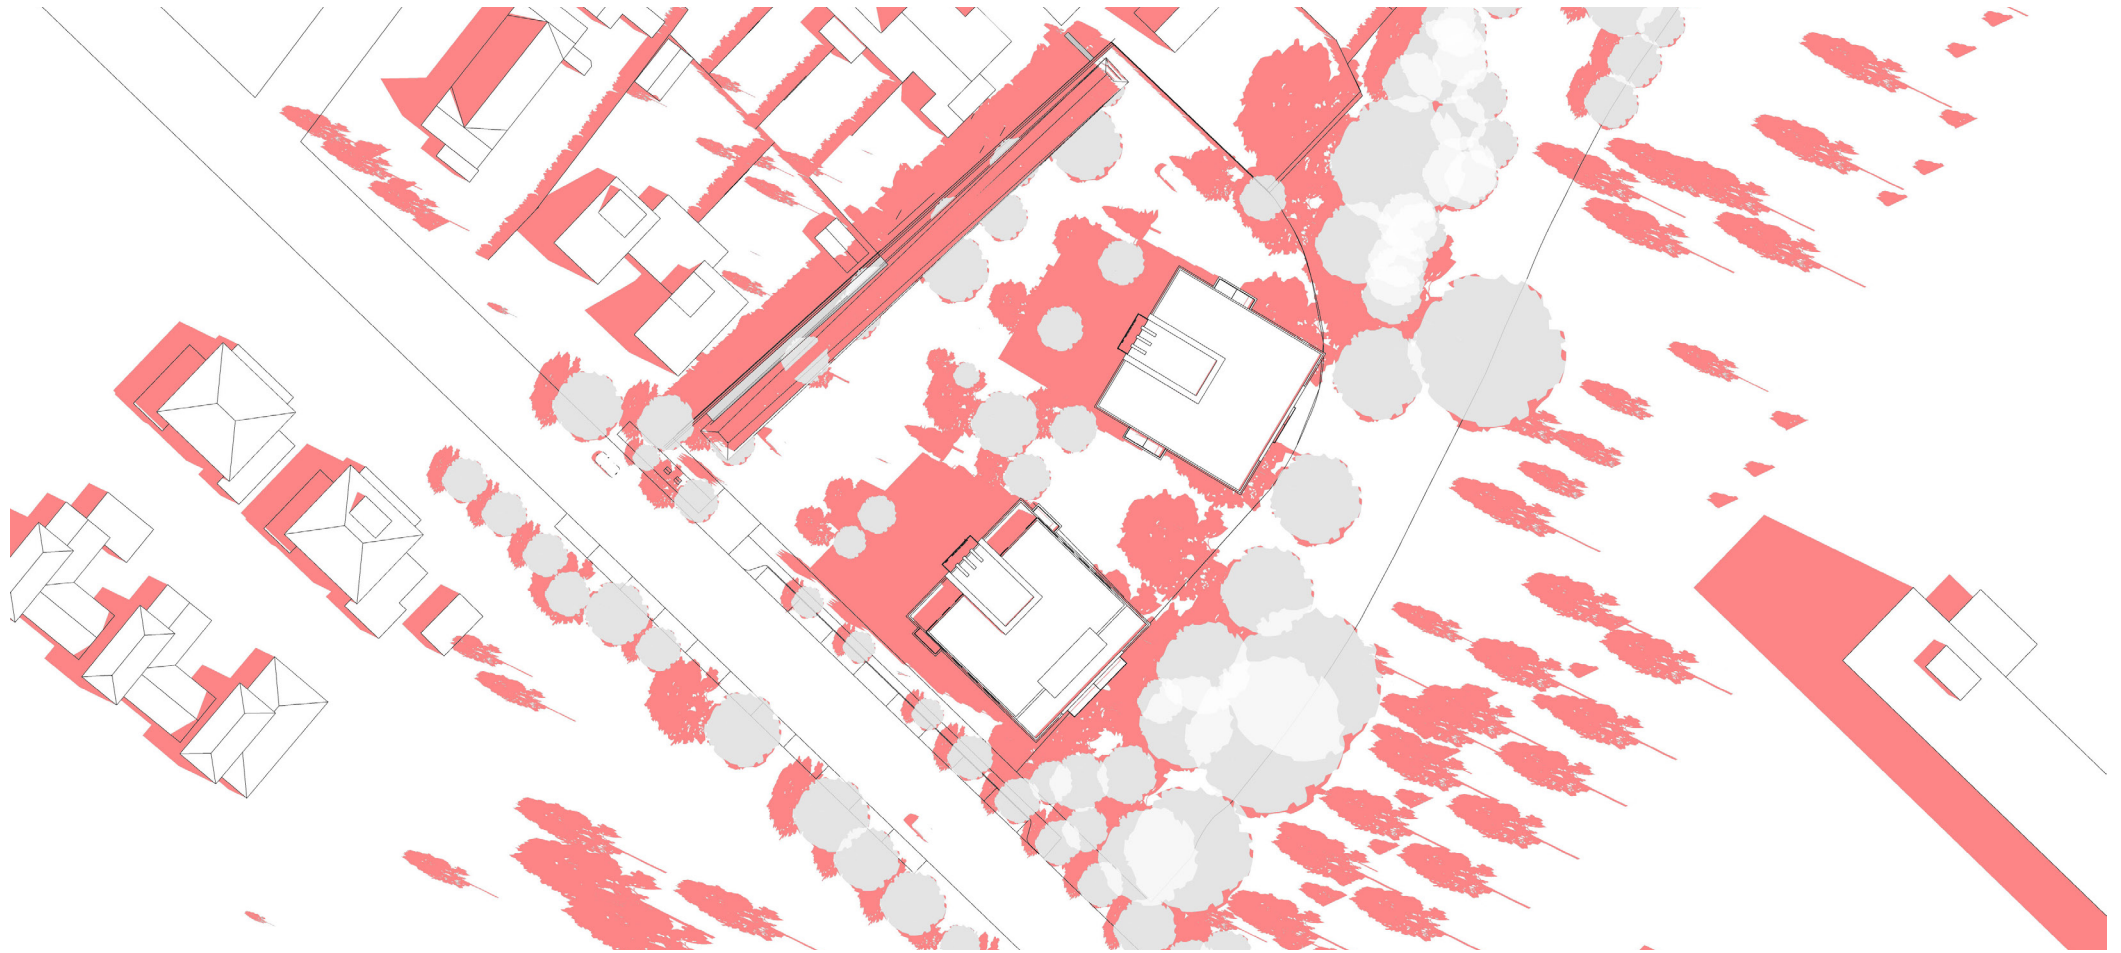

21 MAART 11:00

21 MAART 13:00

21 MAART 15:00

21 MAART 17:00

21 MAART 19:00

21 JUNI (UTC +02:00) tijdstip 09:00  
zonsopgang 05:19  
zonsondergang 22:07

21 JUNI 11:00

21 JUNI 13:00

21 JUNI 15:00

21 JUNI 17:00

21 JUNI 19:00

21 SEPTEMBER (UTC +02:00) tijdstip 09:00  
zonsopgang 07:26  
zonsondergang 19:42

21 SEPTEMBER 11:00

21 SEPTEMBER 13:00

21 SEPTEMBER 15:00

21 SEPTEMBER 17:00

21 SEPTEMBER 19:00

21 DECEMBER (UTC +01:00) tijdstip 09:00  
zonsopgang 08:49  
zonsondergang 16:30

21 DECEMBER 11:00

21 DECEMBER 13:00

21 DECEMBER 15:00

21 DECEMBER 17:00

21 DECEMBER 19:00