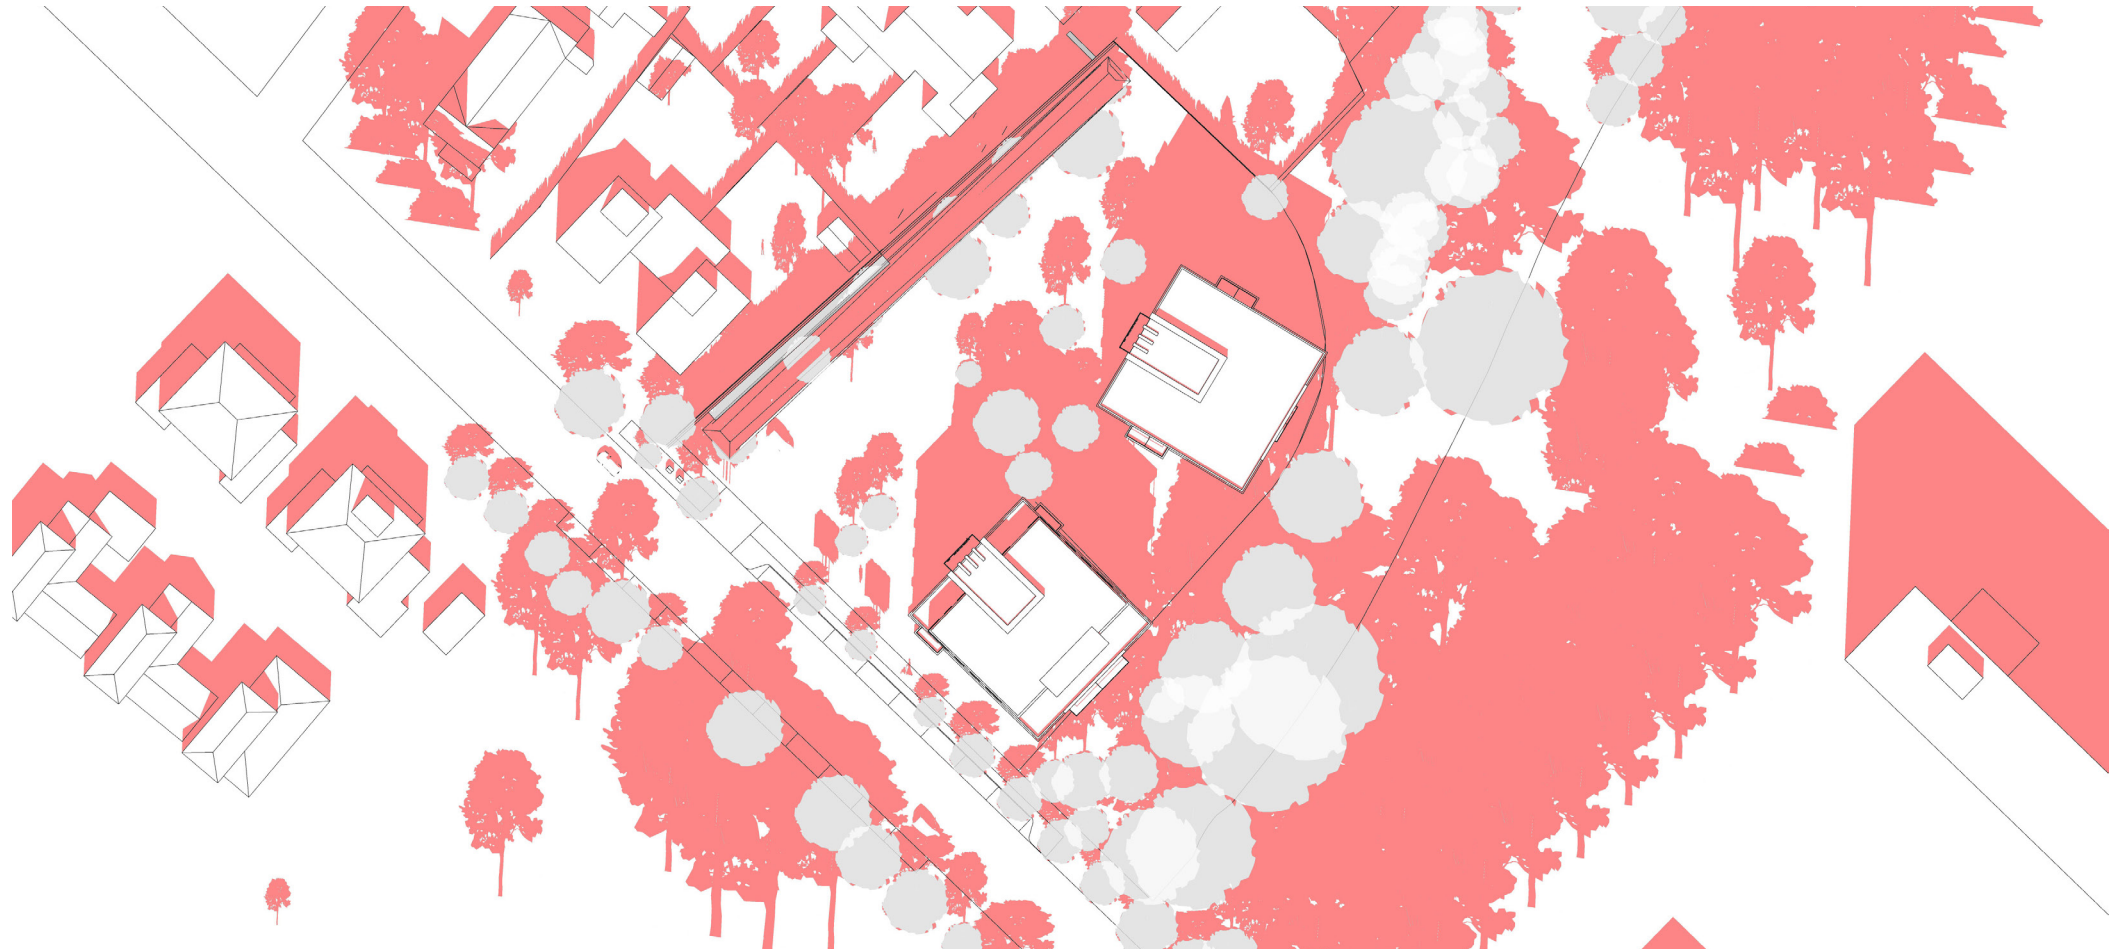

191058

Duitslandlaan  
Zonnestudie

30-08-2021

kerssens | de ruiter architecten

luttik oudorp 81 1811 mv alkmaar tel 072 5111393  
fax 072 5115311 www.kdra.nl e-mail info@kdra.nl

kdra

21 MAART (UTC +01:00) tijdstip 09:00  
zonsopgang 06:40  
zonsondergang 18:56

21 MAART 11:00

21 MAART 13:00

21 MAART 15:00

21 MAART 17:00

21 MAART 19:00

21 JUNI (UTC +02:00) tijdstip 09:00  
zonsopgang 05:19  
zonsondergang 22:07

21 JUNI 11:00

21 JUNI 13:00

21 JUNI 15:00

21 JUNI 17:00

21 JUNI 19:00

21 SEPTEMBER (UTC +02:00) tijdstip 09:00  
zonsopgang 07:26  
zonsondergang 19:42

21 SEPTEMBER 11:00

21 SEPTEMBER 13:00

21 SEPTEMBER 15:00

21 SEPTEMBER 17:00

21 SEPTEMBER 19:00

21 DECEMBER (UTC +01:00) tijdstip 09:00  
zonsopgang 08:49  
zonsondergang 16:30

21 DECEMBER 11:00

21 DECEMBER 13:00

21 DECEMBER 15:00

21 DECEMBER 17:00

21 DECEMBER 19:00