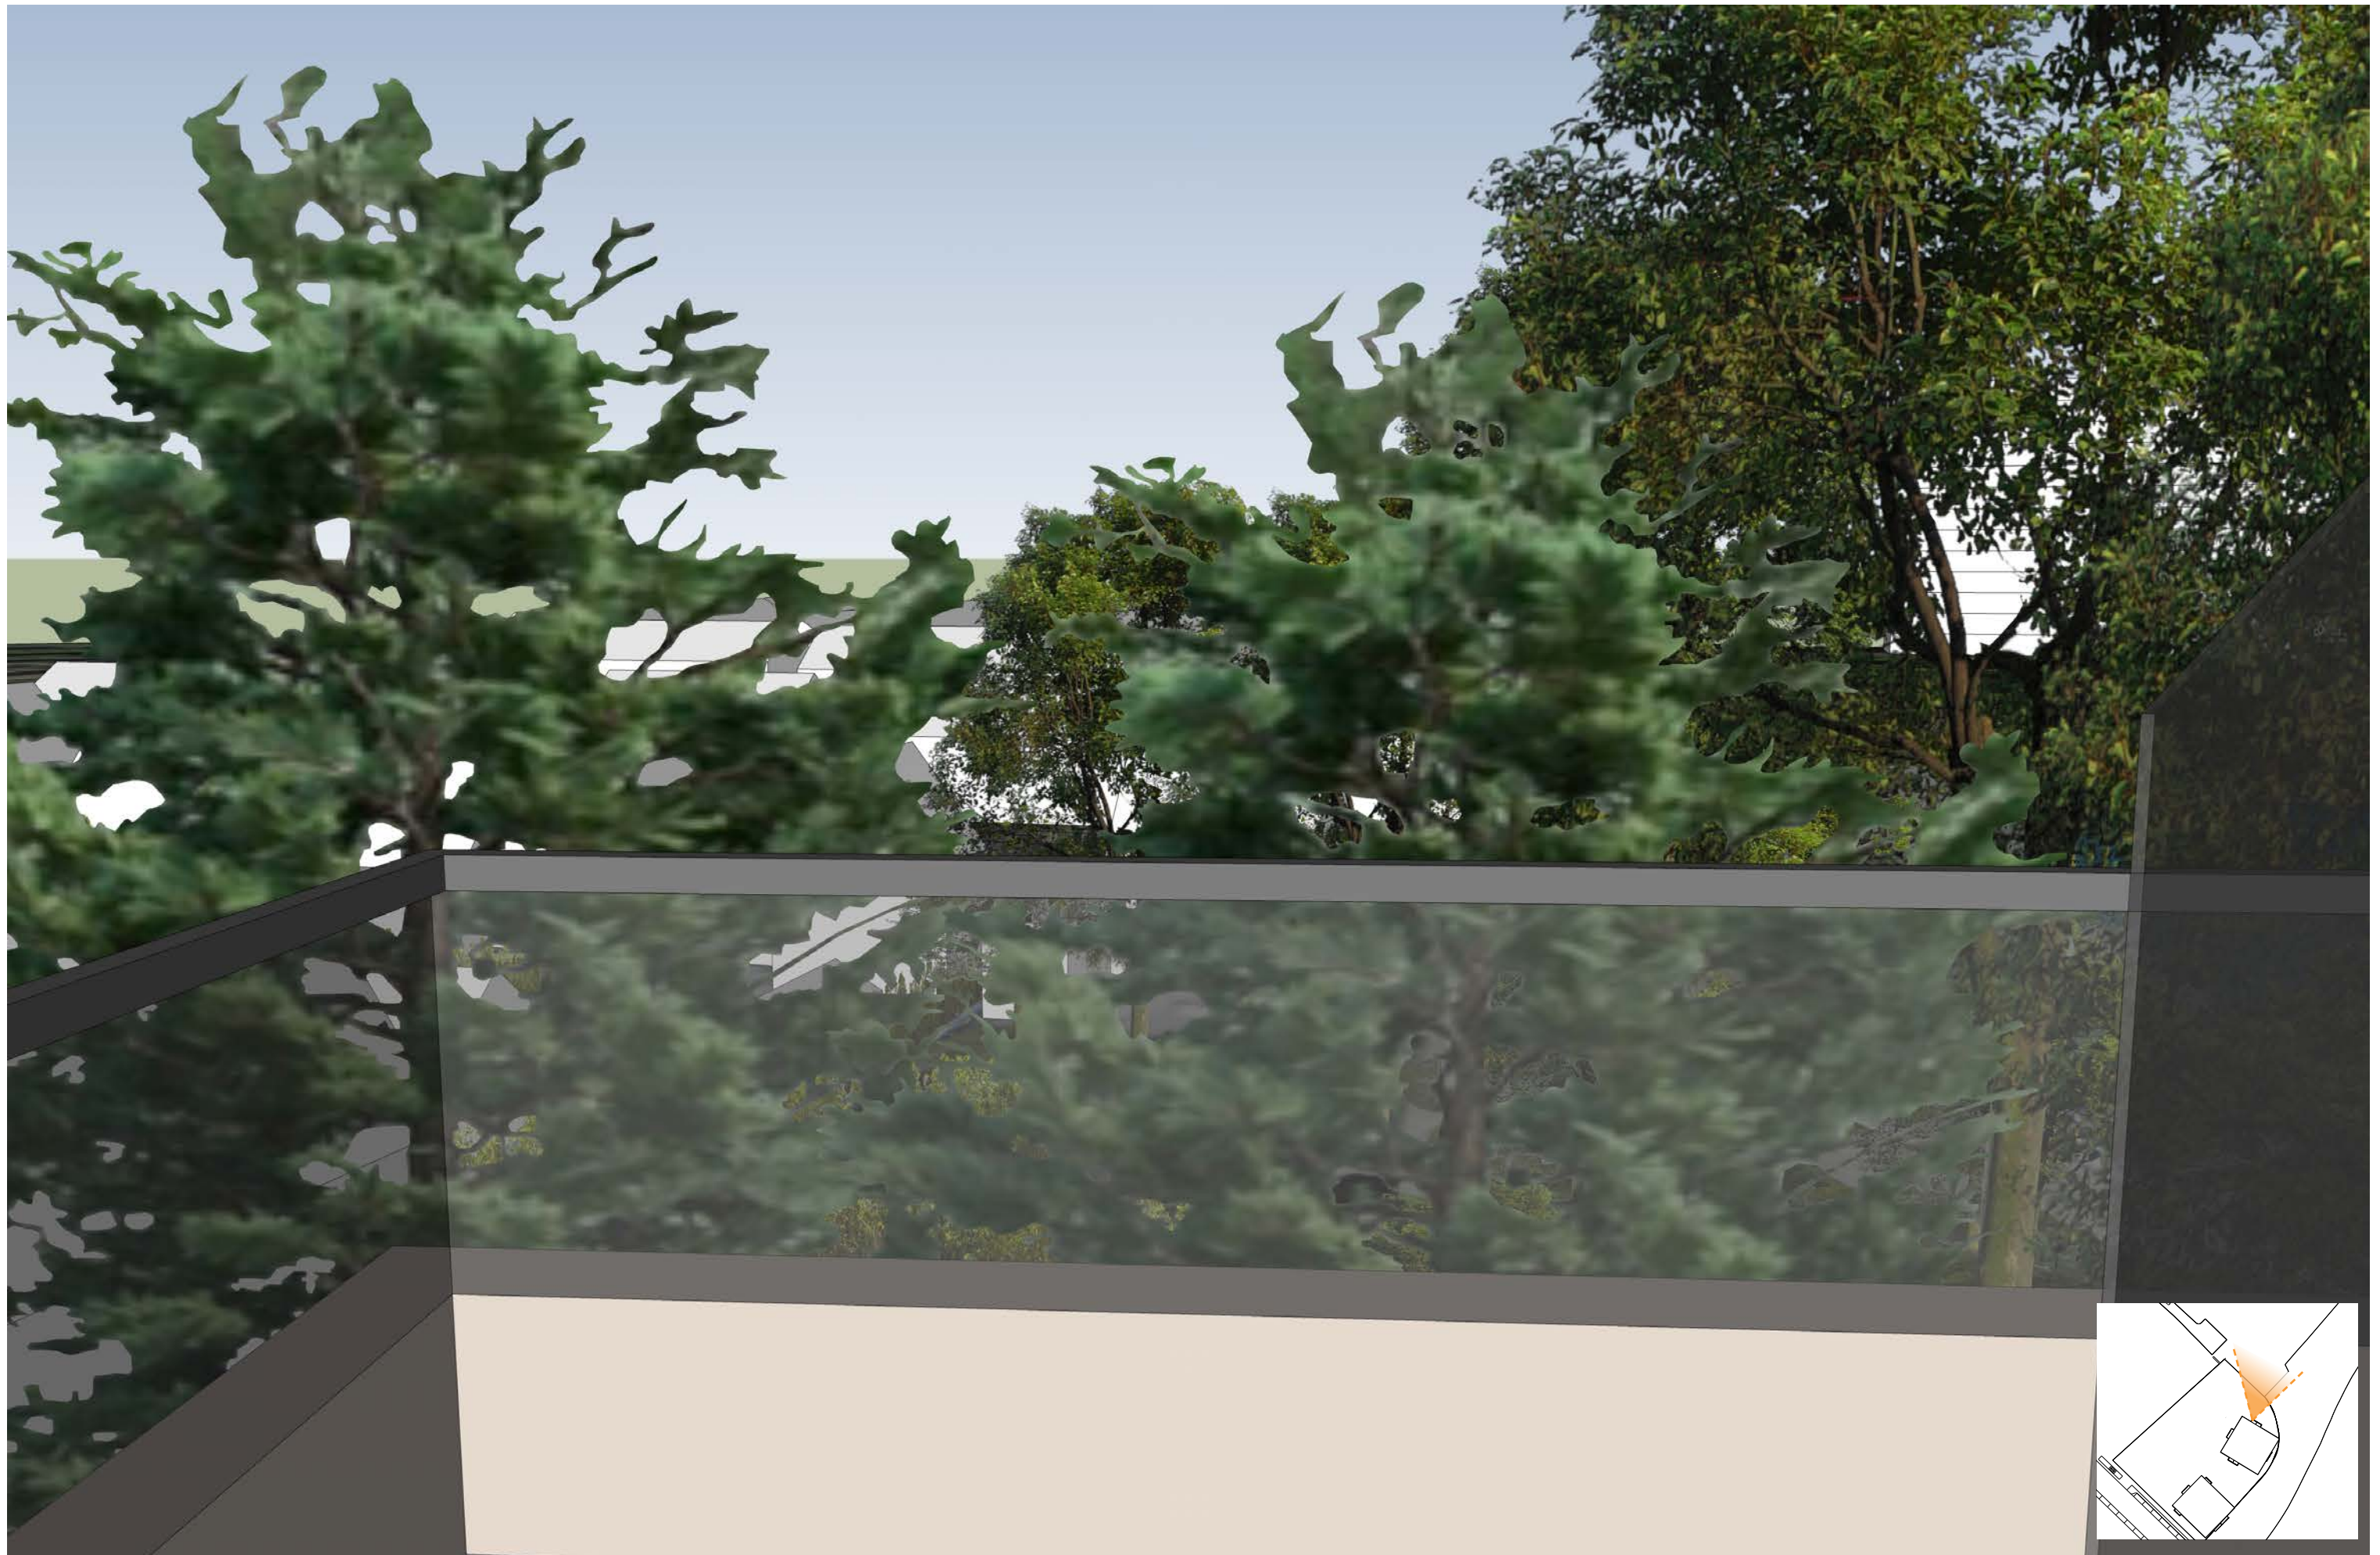

0m 10m 50m
schaal 1:1000

toren 2
goedkope koop en sociale huur

toren 1
dure koop en midden koop

0m 5m 25m
schaal 1:500

ZICHT VANUIT TUIN SANDENBURG 41

ZICHT VANUIT TUIN SANDENBURG 41
T=20 JAAR

ZICHT VANUIT TUIN SANDENBURG 43

ZICHT VANUIT TUIN SANDENBURG 43
T=20 JAAR

ZICHT VANAF BALKON TOREN 2

ZICHT VANAF BALKON TOREN 2
T=20 JAAR