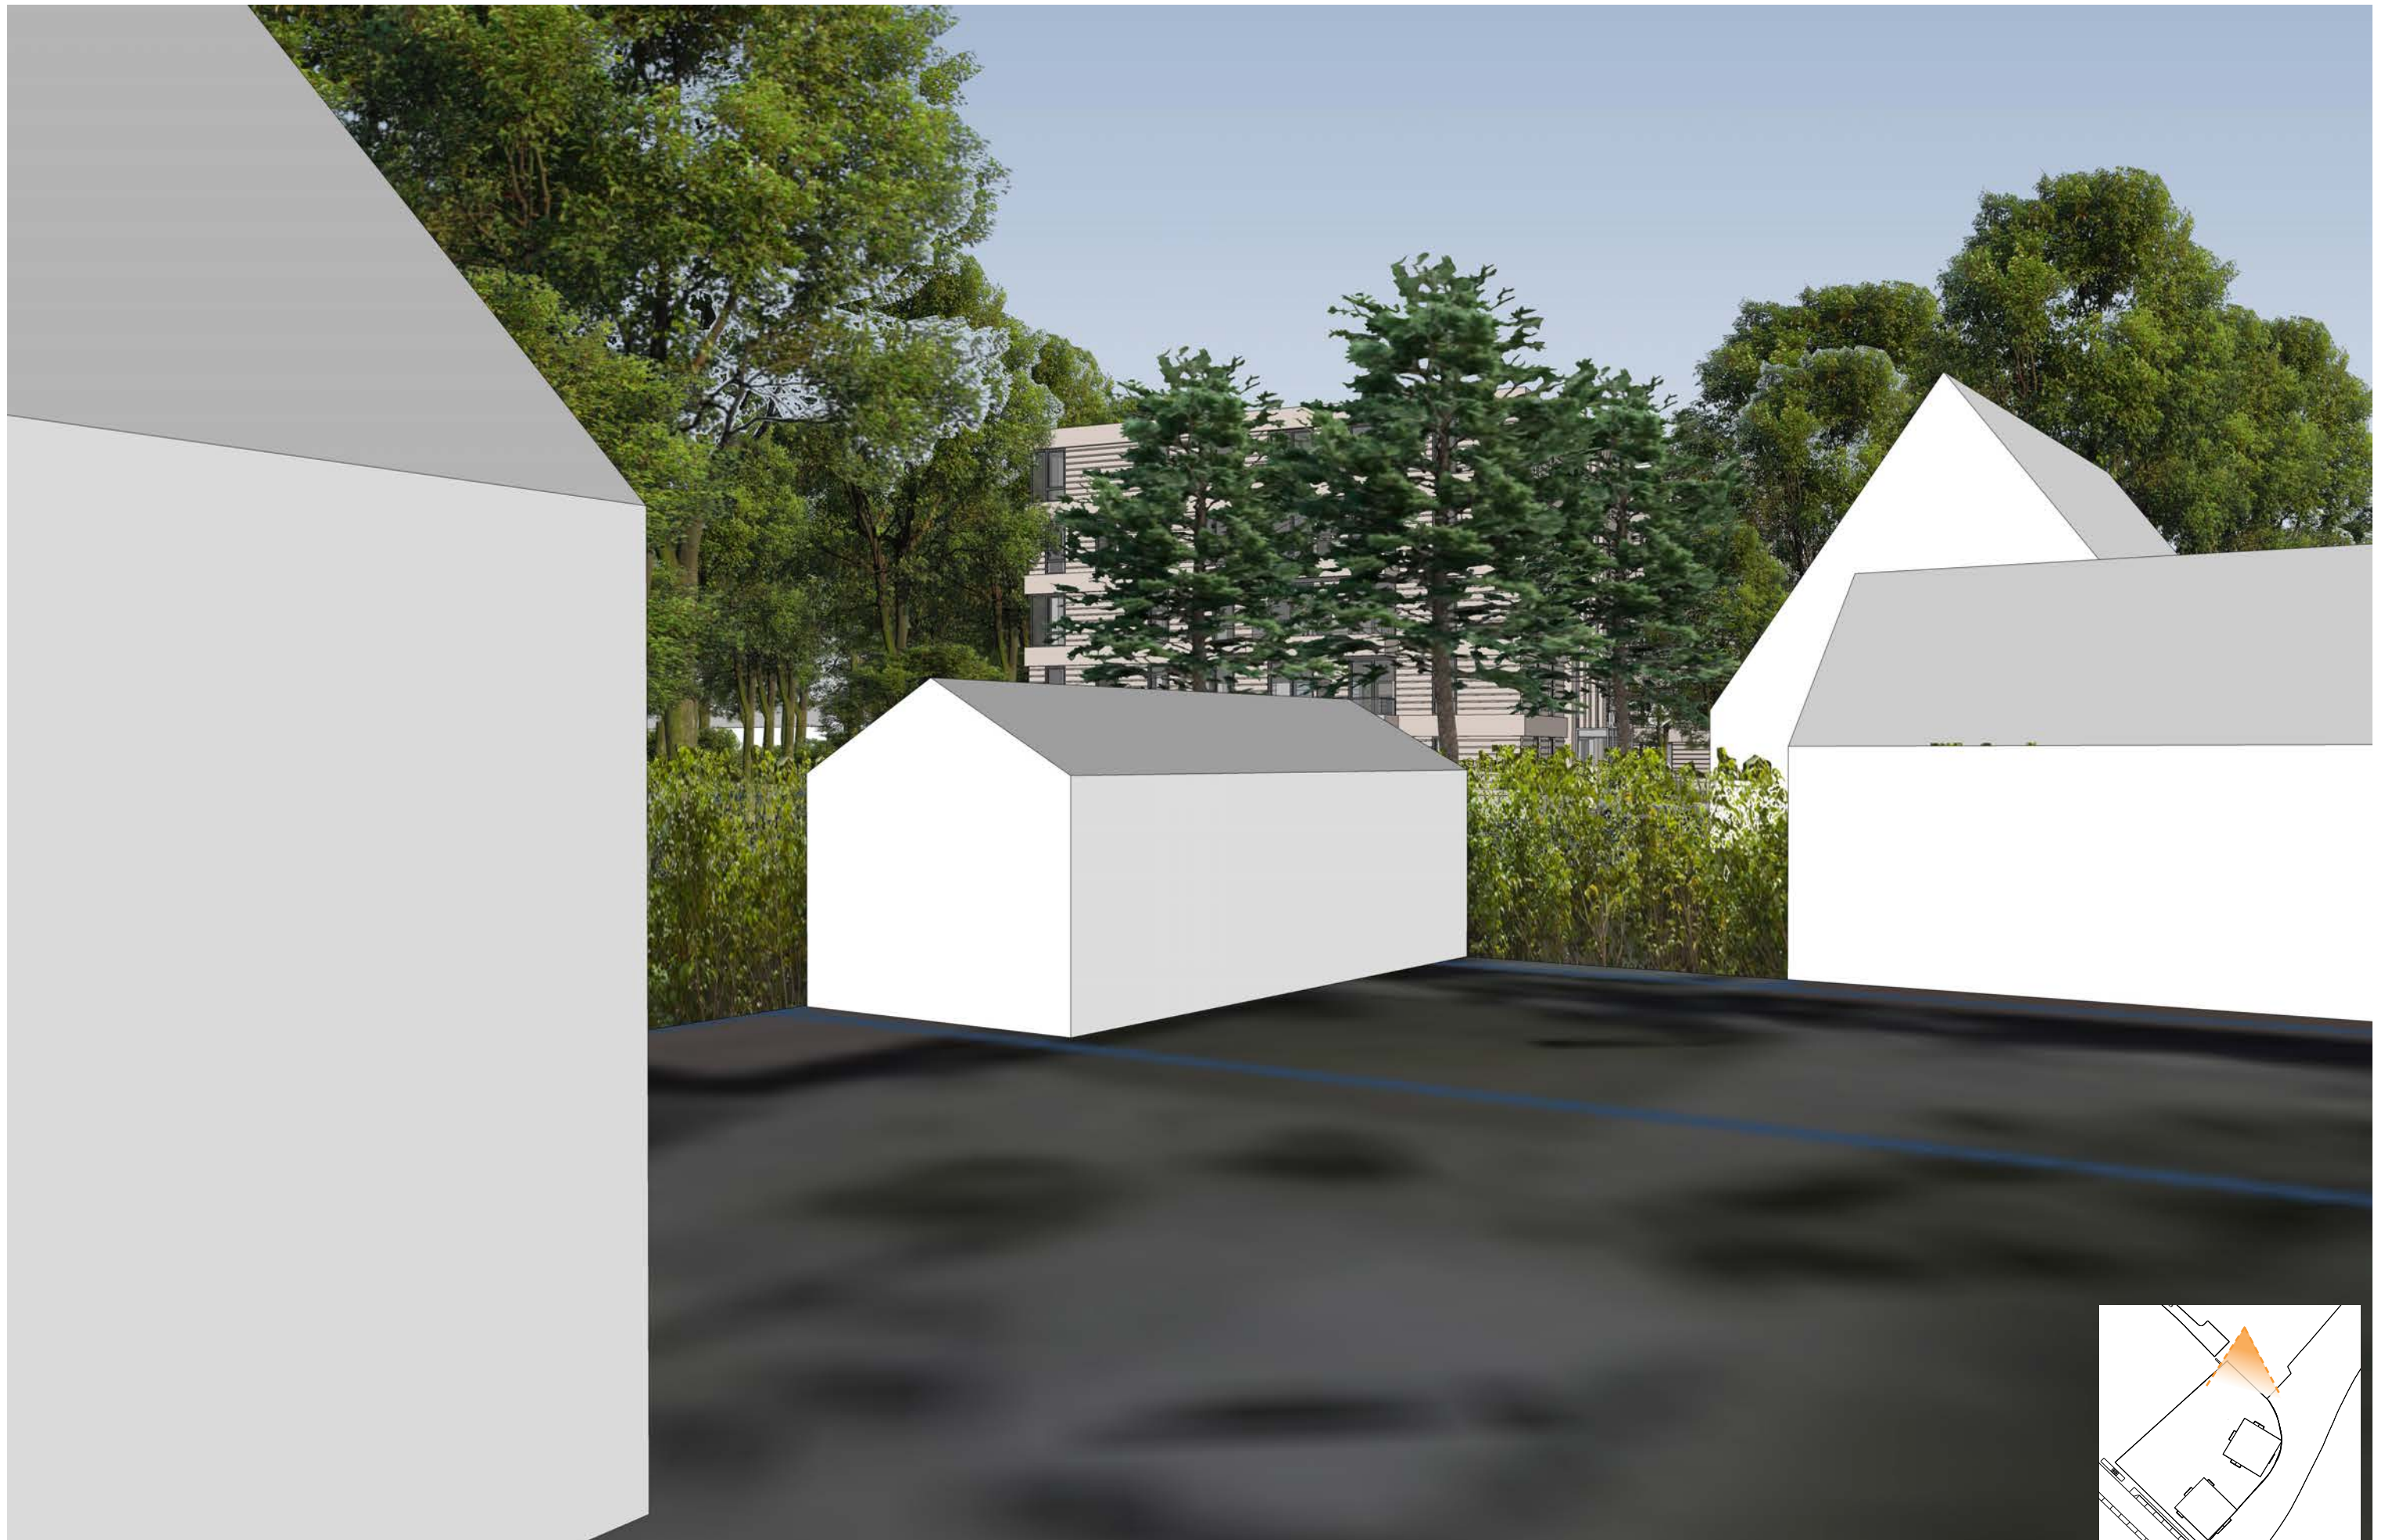

0m 10m 50m
schaal 1:1000

toren 2
goedkope koop en sociale huur

toren 1
dure koop en midden koop

0m 5m 25m
schaal 1:500

ZICHT VANUIT TUIN SANDENBURG 41

ZICHT VANUIT TUIN SANDENBURG 41
T=20 JAAR

ZICHT VANUIT TUIN SANDENBURG 43

ZICHT VANUIT TUIN SANDENBURG 43
T=20 JAAR

ZICHT VANAF BALKON TOREN 2

ZICHT VANAF BALKON TOREN 2
T=20 JAAR